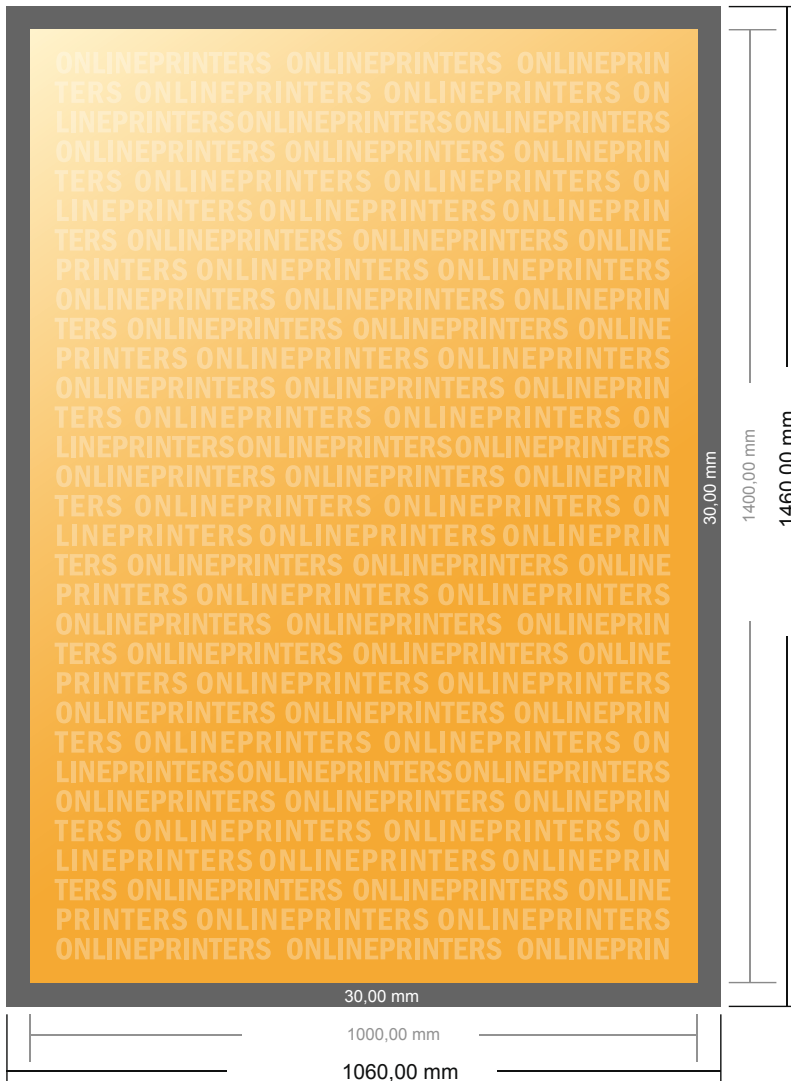

Bastidor entelado

100 x 140 cm

- Formato de datos (incl. 30,00 mm sangrado): 106,00 x 146,00 cm
- Formato final: 100,00 x 140,00 cm
- **Distancia de seguridad**
15.00 mm: distancia de los textos/ información hasta el borde del formato final. Esto evita el corte indeseado.

Por favor, ten en cuenta que:

- Has de aplicar el margen suplementario y la distancia de seguridad según lo indicado.
- Los colores del fondo, las imágenes o las gráficas se han de aplicar hasta el borde del formato de datos.
- Durante la producción se pueden producir tolerancias por el corte, el troquelado y el plegado.
- Este boceto no es a escala.
- Encontrarás las indicaciones sobre los datos de impresión en la pestaña "Datos de impresión" en www.onlineprinters.es