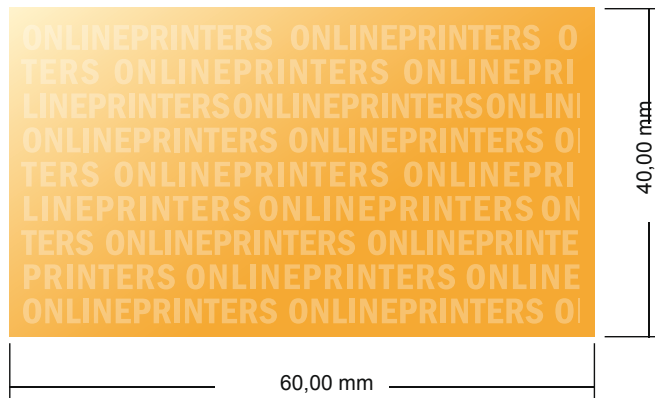

## Sello automático Trodat Prof.

6,0x 4,0 cm • Formato apaisado

- Formato de datos:  
6,00 x 4,00 cm
- Formato final:  
6,00 x 4,00 cm

### Por favor, ten en cuenta que:

- Este boceto no es a escala.
- Encontrarás las indicaciones sobre los datos de impresión en la pestaña "Datos de impresión" en [www.onlineprinters.es](http://www.onlineprinters.es)