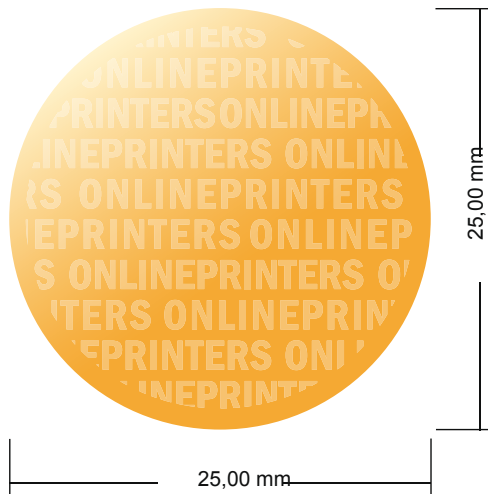

Sello automático Trodat Printy

redondo, con 2,5 cm de diámetro

- Formato de datos:
2,50 x 2,50 cm
- Formato final:
2,50 x 2,50 cm

Por favor, ten en cuenta que:

- Este boceto no es a escala.
- Encontrarás las indicaciones sobre los datos de impresión en la pestaña "Datos de impresión" en www.onlineprinters.es