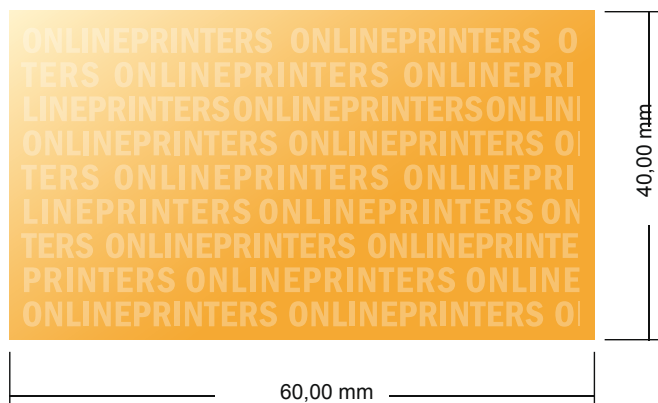

## Sello automático Trodat Printy

6,0x 4,0 cm • Formato apaisado

- Formato de datos:  
6,00 x 4,00 cm
- Formato final:  
6,00 x 4,00 cm

### Por favor, ten en cuenta que:

- Este boceto no es a escala.
- Encontrarás las indicaciones sobre los datos de impresión en la pestaña "Datos de impresión" en [www.onlineprinters.es](http://www.onlineprinters.es)