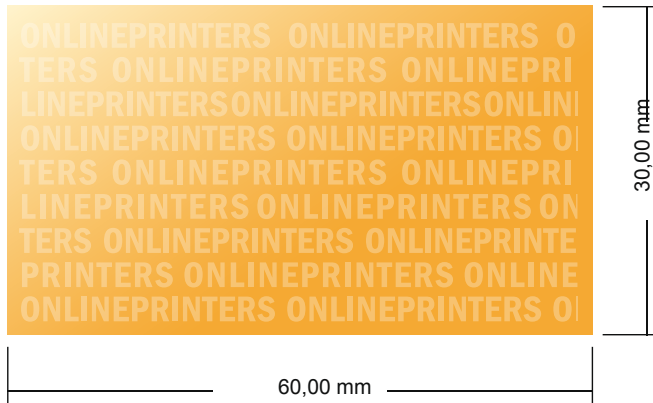

Sello de madera incl. placa de grabado

6,0 x 3,0 cm • Formato apaisado

- Formato de datos:
6,00 x 3,00 cm
- Formato final:
6,00 x 3,00 cm

Por favor, ten en cuenta que:

- Este boceto no es a escala.
- Encontrarás las indicaciones sobre los datos de impresión en la pestaña "Datos de impresión" en www.onlineprinters.es