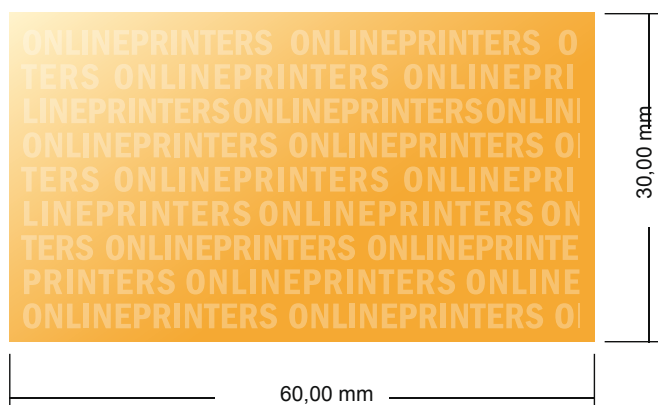

Placa para sello de madera

6,0 x 3,0 cm • Formato apaisado

- Formato de datos:
6,00 x 3,00 cm
- Formato final:
6,00 x 3,00 cm

Por favor, ten en cuenta que:

- Este boceto no es a escala.
- Encontrarás las indicaciones sobre los datos de impresión en la pestaña "Datos de impresión" en www.onlineprinters.es