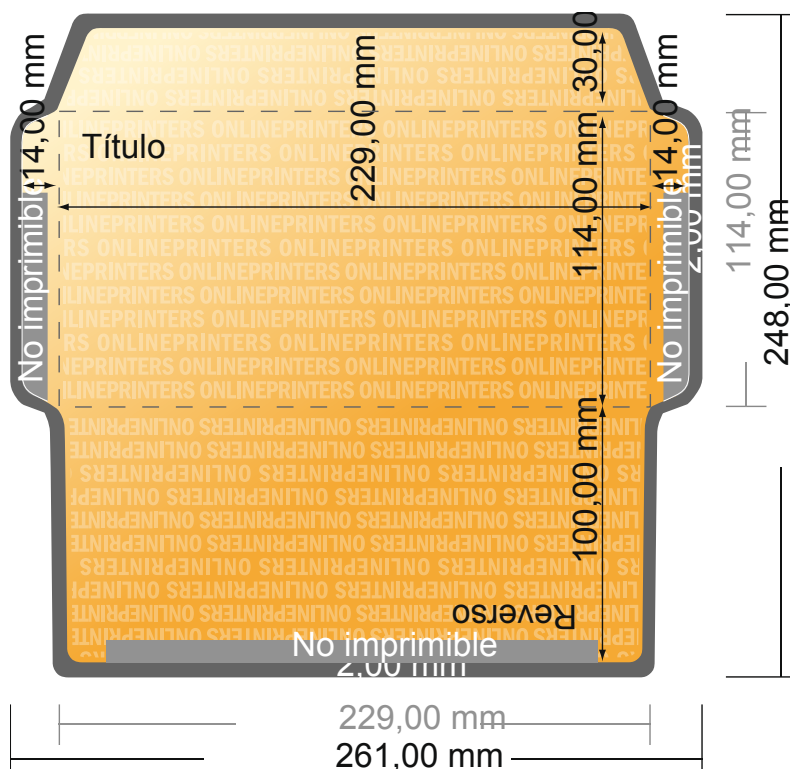

Sobres

C6/5 • sin ventana

- Formato de datos (incl. 2,00 mm sangrado): 26,10 x 24,80 cm
- Formato final: 22,90 x 11,40 cm
- Zona imprimible: 26,10 x 24,80 cm
- Las dimensiones del anverso y del reverso son idénticas.
- **Distancia de seguridad**
4 mm: distancia de los textos/ información hasta el borde del formato final. Esto evita el corte indeseado.

Distancia de seguridad

Por favor, ten en cuenta que:

- Has de aplicar el margen suplementario y la distancia de seguridad según lo indicado.
- Los colores del fondo, las imágenes o las gráficas se han de aplicar hasta el borde del formato de datos.
- Durante la producción se pueden producir tolerancias por el corte, el troquelado y el plegado.
- Este boceto no es a escala.
- Encontrarás las indicaciones sobre los datos de impresión en la pestaña "Datos de impresión" en www.onlineprinters.es