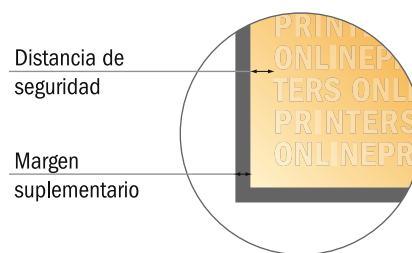

Soporte exclusivo de banderola en X

140 x 250 cm

- Formato de datos (incl. 10,00 mm sangrado): 142,00 x 252,00 cm
- Formato final: 140,00 x 250,00 cm
- **Distancia de seguridad**
4 mm: distancia de los textos/ información hasta el borde del formato final. Esto evita el corte indeseado.

Por favor, ten en cuenta que:

- Has de aplicar el margen suplementario y la distancia de seguridad según lo indicado.
- Los colores del fondo, las imágenes o las gráficas se han de aplicar hasta el borde del formato de datos.
- Durante la producción se pueden producir tolerancias por el corte, el troquelado y el plegado.
- Este boceto no es a escala.
- Encontrarás las indicaciones sobre los datos de impresión en la pestaña "Datos de impresión" en www.onlineprinters.es