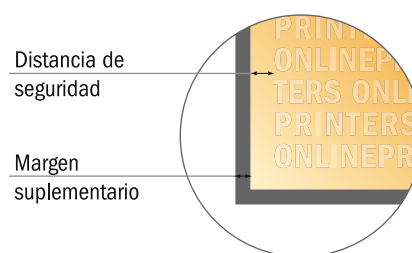

Bastidor más impresión

60 x 84 cm

- Formato de datos (incl. 10,00 mm sangrado): 62,00 x 86,00 cm
- Formato final: 60,00 x 84,00 cm
- **Distancia de seguridad**
4 mm: distancia de los textos/información hasta el borde del formato final. Esto evita el corte indeseado.

Por favor, ten en cuenta que:

- Has de aplicar el margen suplementario y la distancia de seguridad según lo indicado.
- Los colores del fondo, las imágenes o las gráficas se han de aplicar hasta el borde del formato de datos.
- Durante la producción se pueden producir tolerancias por el corte, el troquelado y el plegado.
- Este boceto no es a escala.
- Encontrarás las indicaciones sobre los datos de impresión en la pestaña "Datos de impresión" en www.onlineprinters.es