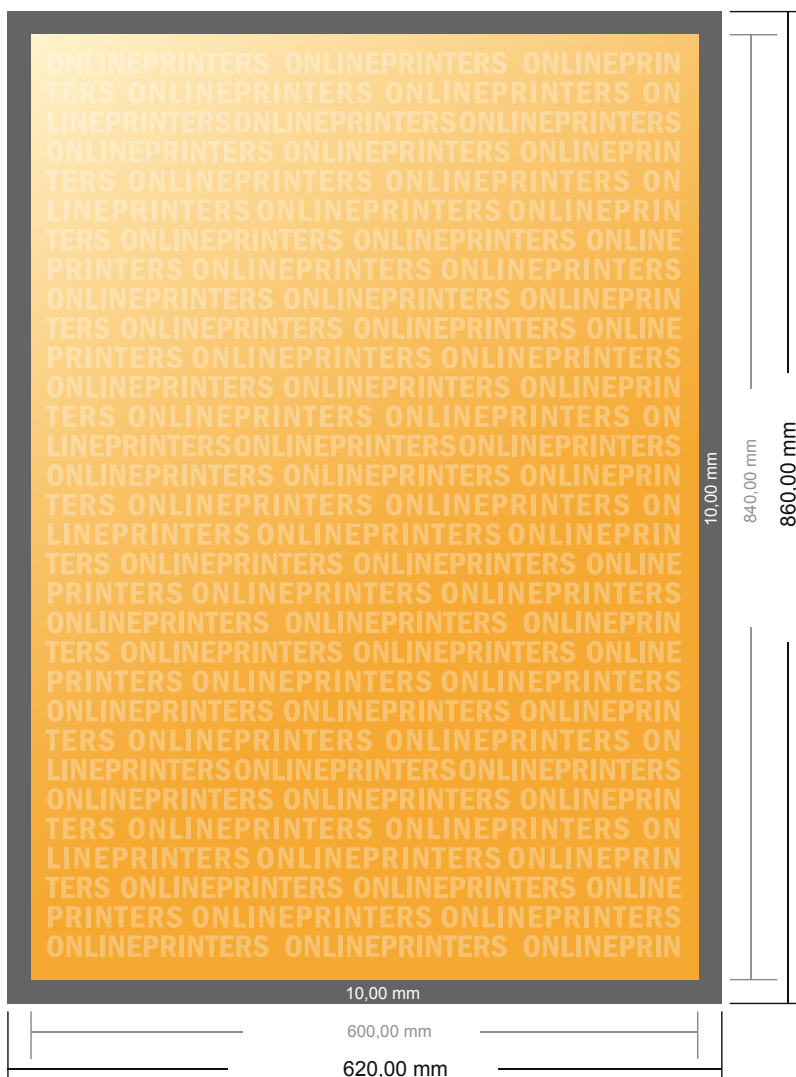

Bastidor más impresión

60 x 84 cm

- Formato de datos (incl. 10,00 mm sangrado): 62,00 x 86,00 cm
- Formato final: 60,00 x 84,00 cm
- **Distancia de seguridad**
4 mm: distancia de los textos/información hasta el borde del formato final. Esto evita el corte indeseado.

Por favor, ten en cuenta que:

- Has de aplicar el margen suplementario y la distancia de seguridad según lo indicado.
- Los colores del fondo, las imágenes o las gráficas se han de aplicar hasta el borde del formato de datos.
- Durante la producción se pueden producir tolerancias por el corte, el troquelado y el plegado.
- Este boceto no es a escala.
- Encontrarás las indicaciones sobre los datos de impresión en la pestaña "Datos de impresión" en www.onlineprinters.es