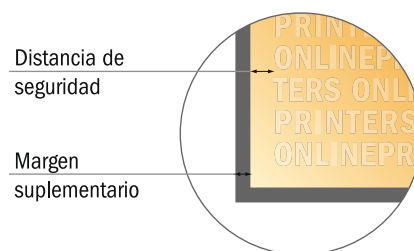

Adhesivos fluorescentes

Maxi

- Formato de datos (incl. 2,00 mm sangrado): 12,90 x 23,90 cm
- Formato final: 12,50 x 23,50 cm
- **Distancia de seguridad**
4 mm: distancia de los textos/ información hasta el borde del formato final. Esto evita el corte indeseado.

Por favor, ten en cuenta que:

- Has de aplicar el margen suplementario y la distancia de seguridad según lo indicado.
- Los colores del fondo, las imágenes o las gráficas se han de aplicar hasta el borde del formato de datos.
- Durante la producción se pueden producir tolerancias por el corte, el troquelado y el plegado.
- Este boceto no es a escala.
- Encontrarás las indicaciones sobre los datos de impresión en la pestaña "Datos de impresión" en www.onlineprinters.es