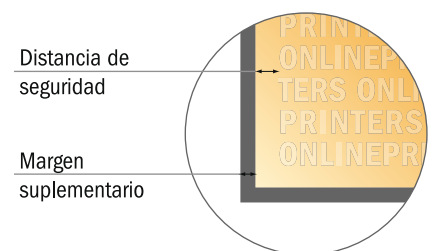

Adhesivos

A4-cuadrado

- Formato de datos (incl. 2,00 mm sangrado): 21,40 x 21,40 cm
- Formato final: 21,00 x 21,00 cm
- **Distancia de seguridad**
4 mm: distancia de los textos/información hasta el borde del formato final. Esto evita el corte indeseado.

Por favor, ten en cuenta que:

- Has de aplicar el margen suplementario y la distancia de seguridad según lo indicado.
- Los colores del fondo, las imágenes o las gráficas se han de aplicar hasta el borde del formato de datos.
- Durante la producción se pueden producir tolerancias por el corte, el troquelado y el plegado.
- Este boceto no es a escala.
- Encontrarás las indicaciones sobre los datos de impresión en la pestaña "Datos de impresión" en www.onlineprinters.es