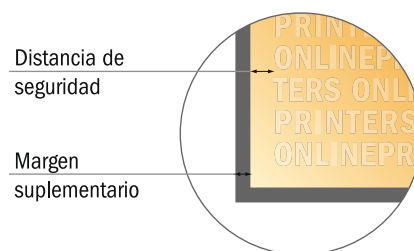

## Maxi

- Formato de datos (incl. 2,00 mm sangrado): 12,90 x 23,90 cm
- Formato final: 12,50 x 23,50 cm
- **Distancia de seguridad**  
4 mm: distancia de los textos/información hasta el borde del formato final. Esto evita el corte indeseado.

### Por favor, ten en cuenta que:

- Has de aplicar el margen suplementario y la distancia de seguridad según lo indicado.
- Los colores del fondo, las imágenes o las gráficas se han de aplicar hasta el borde del formato de datos.
- Durante la producción se pueden producir tolerancias por el corte, el troquelado y el plegado.
- Este boceto no es a escala.
- Encontrarás las indicaciones sobre los datos de impresión en la pestaña "Datos de impresión" en [www.onlineprinters.es](http://www.onlineprinters.es)