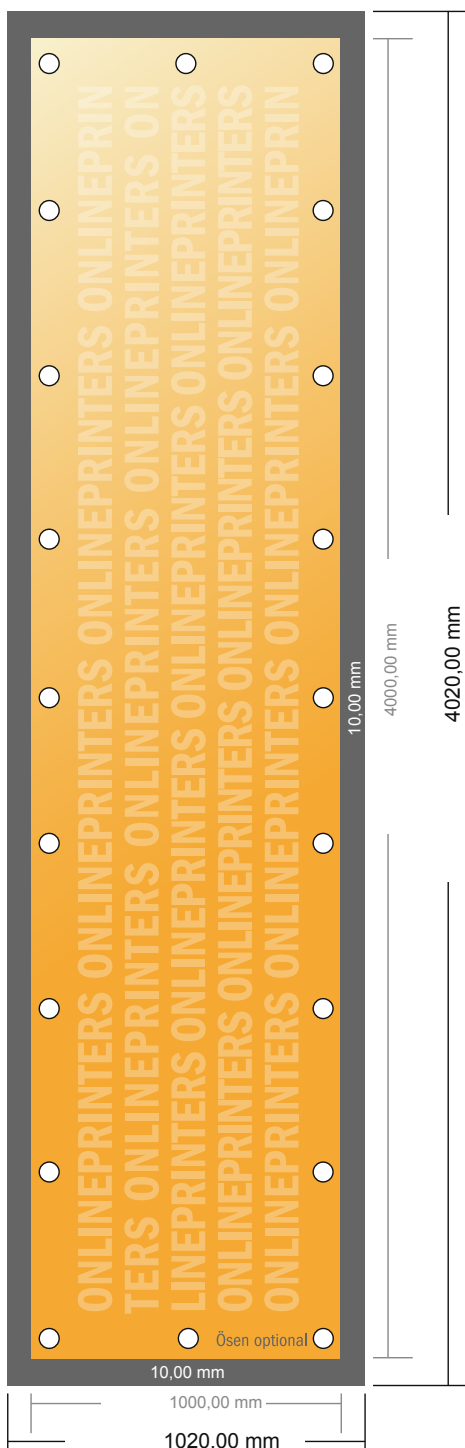

# Lonas de PVC

400 x 100 cm

- Formato de datos (incl. 10,00 mm sangrado): 402,00 x 102,00 cm
- Formato final: 400,00 x 100,00 cm
- **Distancia de seguridad**  
50 mm: distancia de los textos/ información hasta el borde del formato final. Esto evita el corte indeseado.

## Por favor, ten en cuenta que:

- Has de aplicar el margen suplementario y la distancia de seguridad según lo indicado.
- Los colores del fondo, las imágenes o las gráficas se han de aplicar hasta el borde del formato de datos.
- Durante la producción se pueden producir tolerancias por el corte, el troquelado y el plegado.
- Este boceto no es a escala.
- Encontrarás las indicaciones sobre los datos de impresión en la pestaña "Datos de impresión" en [www.onlineprinters.es](http://www.onlineprinters.es)