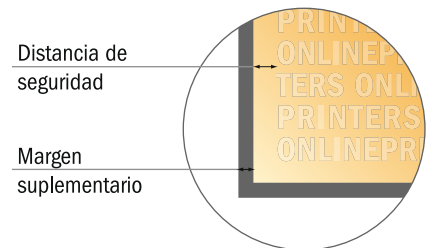

Sistema Rollup - plata

85 x 215 cm

- Formato de datos (incl. 10,00 mm sangrado): 87,00 x 242,00 cm
- Formato final: 85,00 x 240,00 cm
- Zona visible: 85,00 x 215,00 cm
- Zona imprimible: 85,00 x 240,00 cm
- **Distancia de seguridad**
10.00 mm: distancia de los textos/ información hasta el borde del formato final. Esto evita el corte indeseado.

Por favor, ten en cuenta que:

- Has de aplicar el margen suplementario y la distancia de seguridad según lo indicado.
- Los colores del fondo, las imágenes o las gráficas se han de aplicar hasta el borde del formato de datos.
- Durante la producción se pueden producir tolerancias por el corte, el troquelado y el plegado.
- Este boceto no es a escala.
- Encontrarás las indicaciones sobre los datos de impresión en la pestaña "Datos de impresión" en www.onlineprinters.es

 Con el roll up montado no puede verse esta zona. No obstante, se debe distribuir la maquetación en todo el formato de datos, para garantizar una transición limpia. No coloques aquí información importante.