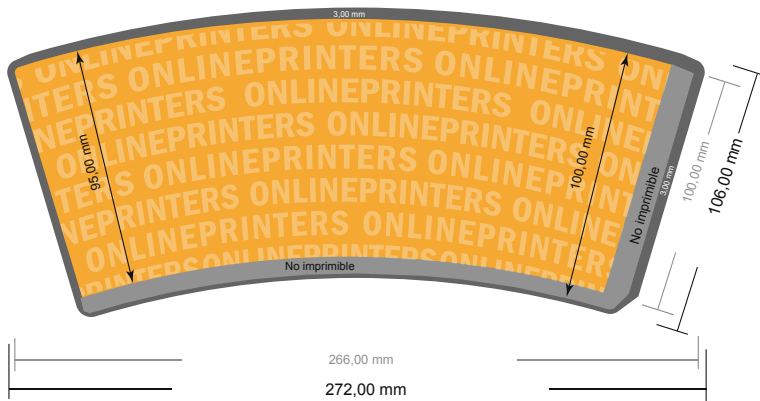

Vasos de cartón

300 ml

- Formato de datos (incl. 3,00 mm sangrado): 27,20 x 10,60 cm
- Formato final (abierto): 26,60 x 10,00 cm
- Zona imprimible: 25,60 x 8,70 cm
- **Distancia de seguridad**
4 mm: distancia de los textos/información hasta el borde del formato final. Esto evita el corte indeseado.

Por favor, ten en cuenta que:

- Has de aplicar el margen suplementario y la distancia de seguridad según lo indicado.
- Los colores del fondo, las imágenes o las gráficas se han de aplicar hasta el borde del formato de datos.
- Durante la producción se pueden producir tolerancias por el corte, el troquelado y el plegado.
- Este boceto no es a escala.
- Encontrarás las indicaciones sobre los datos de impresión en la pestaña "Datos de impresión" en www.onlineprinters.es