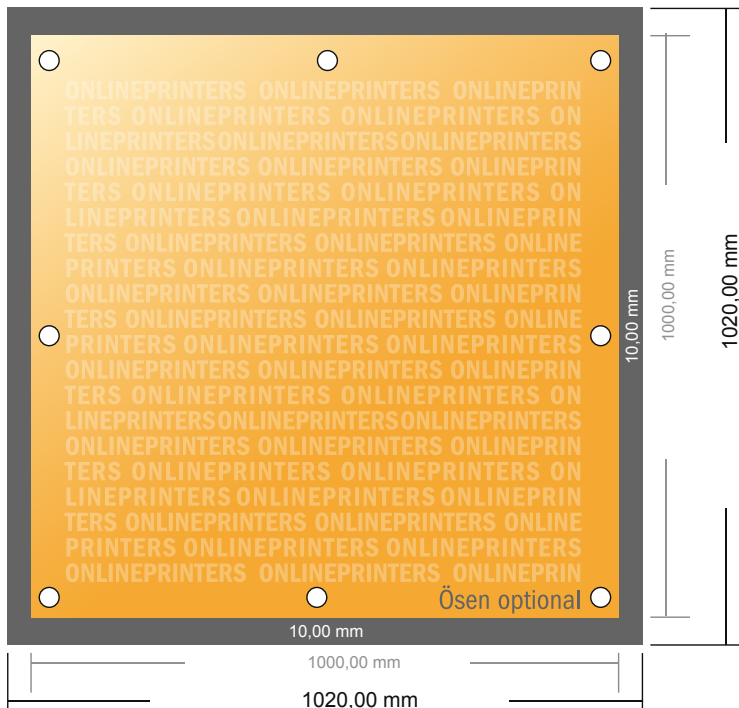

## Lonas de PVC

100 x 100 cm

- Formato de datos (incl. 10,00 mm sangrado): 102,00 x 102,00 cm
- Formato final: 100,00 x 100,00 cm
- **Distancia de seguridad**  
50 mm: distancia de los textos/ información hasta el borde del formato final. Esto evita el corte indeseado.

Distancia de seguridad

Margen suplementario

### Por favor, ten en cuenta que:

- Has de aplicar el margen suplementario y la distancia de seguridad según lo indicado.
- Los colores del fondo, las imágenes o las gráficas se han de aplicar hasta el borde del formato de datos.
- Durante la producción se pueden producir tolerancias por el corte, el troquelado y el plegado.
- Este boceto no es a escala.
- Encontrarás las indicaciones sobre los datos de impresión en la pestaña "Datos de impresión" en [www.onlineprinters.es](http://www.onlineprinters.es)