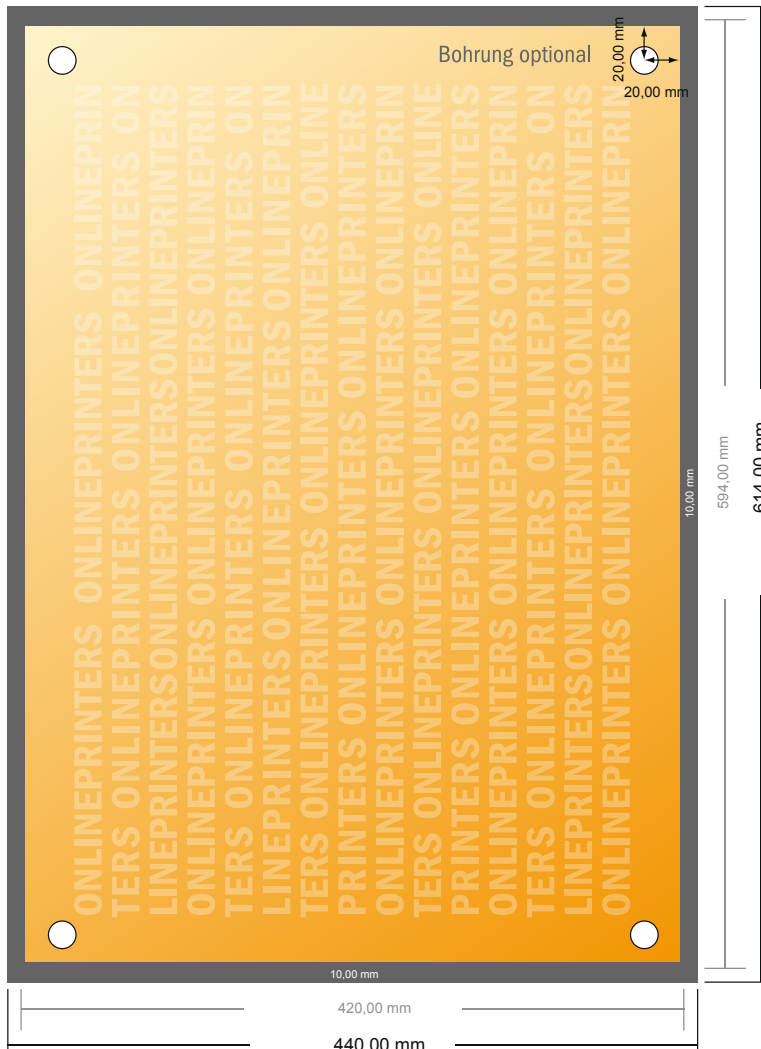

## Carteles publicitarios

A2

- Formato de datos (incl. 10,00 mm sangrado): 61,40 x 44,00 cm
- Formato final: 59,40 x 42,00 cm
- Distancia de seguridad**  
4 mm: distancia de los textos/información hasta el borde del formato final. Esto evita el corte indeseado.

### Por favor, ten en cuenta que:

- Has de aplicar el margen suplementario y la distancia de seguridad según lo indicado.
- Los colores del fondo, las imágenes o las gráficas se han de aplicar hasta el borde del formato de datos.
- Durante la producción se pueden producir tolerancias por el corte, el troquelado y el plegado.
- Este boceto no es a escala.
- Encontrarás las indicaciones sobre los datos de impresión en la pestaña "Datos de impresión" en [www.onlineprinters.es](http://www.onlineprinters.es)