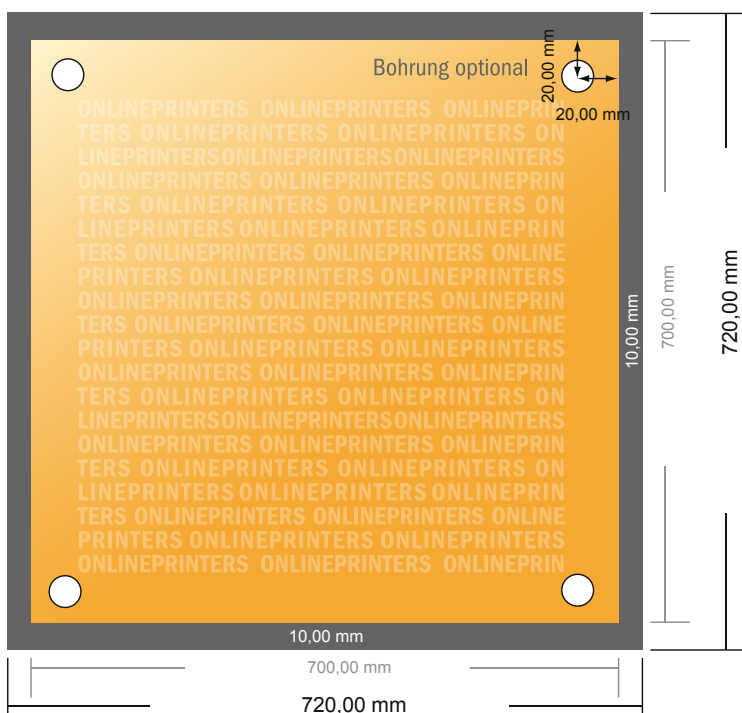

# Carteles publicitarios

70 x 70 cm

- Formato de datos (incl. 10,00 mm sangrado): 72,00 x 72,00 cm
- Formato final: 70,00 x 70,00 cm
- **Distancia de seguridad**  
4 mm: distancia de los textos/ información hasta el borde del formato final. Esto evita el corte indeseado.

## Por favor, ten en cuenta que:

- Has de aplicar el margen suplementario y la distancia de seguridad según lo indicado.
- Los colores del fondo, las imágenes o las gráficas se han de aplicar hasta el borde del formato de datos.
- Durante la producción se pueden producir tolerancias por el corte, el troquelado y el plegado.
- Este boceto no es a escala.
- Encontrarás las indicaciones sobre los datos de impresión en la pestaña "Datos de impresión" en [www.onlineprinters.es](http://www.onlineprinters.es)