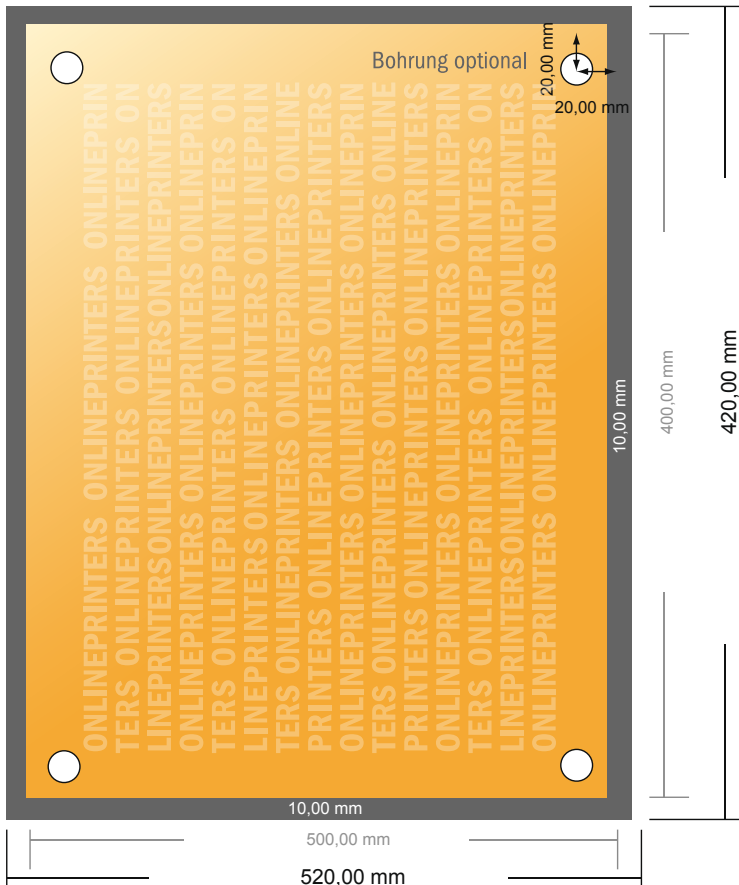

Carteles publicitarios

50 x 40 cm

- Formato de datos (incl. 10,00 mm sangrado): 52,00 x 42,00 cm
- Formato final: 50,00 x 40,00 cm
- **Distancia de seguridad**
4 mm: distancia de los textos/información hasta el borde del formato final. Esto evita el corte indeseado.

Por favor, ten en cuenta que:

- Has de aplicar el margen suplementario y la distancia de seguridad según lo indicado.
- Los colores del fondo, las imágenes o las gráficas se han de aplicar hasta el borde del formato de datos.
- Durante la producción se pueden producir tolerancias por el corte, el troquelado y el plegado.
- Este boceto no es a escala.
- Encontrarás las indicaciones sobre los datos de impresión en la pestaña "Datos de impresión" en www.onlineprinters.es