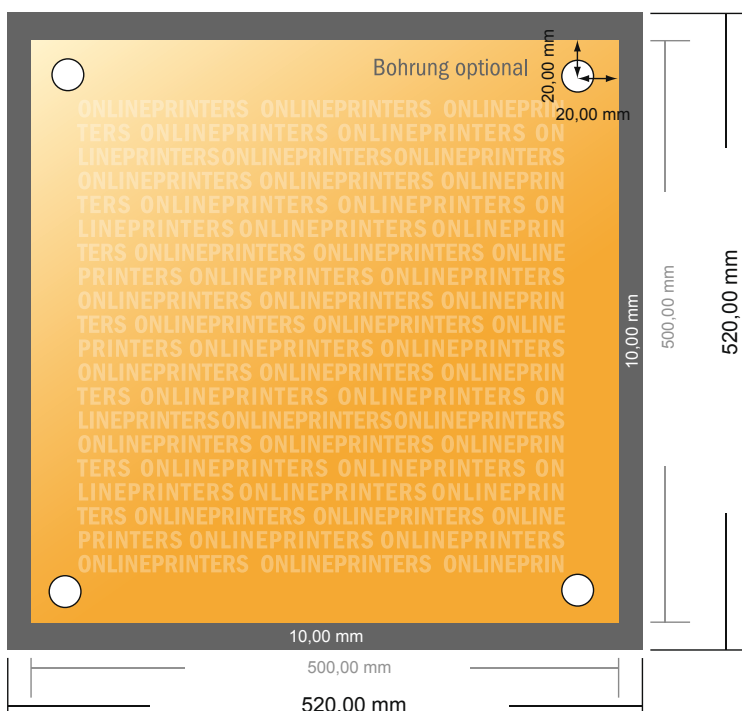

Carteles publicitarios

50 x 50 cm

- Formato de datos (incl. 10,00 mm sangrado): 52,00 x 52,00 cm
- Formato final: 50,00 x 50,00 cm
- **Distancia de seguridad**
4 mm: distancia de los textos/ información hasta el borde del formato final. Esto evita el corte indeseado.

Por favor, ten en cuenta que:

- Has de aplicar el margen suplementario y la distancia de seguridad según lo indicado.
- Los colores del fondo, las imágenes o las gráficas se han de aplicar hasta el borde del formato de datos.
- Durante la producción se pueden producir tolerancias por el corte, el troquelado y el plegado.
- Este boceto no es a escala.
- Encontrarás las indicaciones sobre los datos de impresión en la pestaña "Datos de impresión" en www.onlineprinters.es