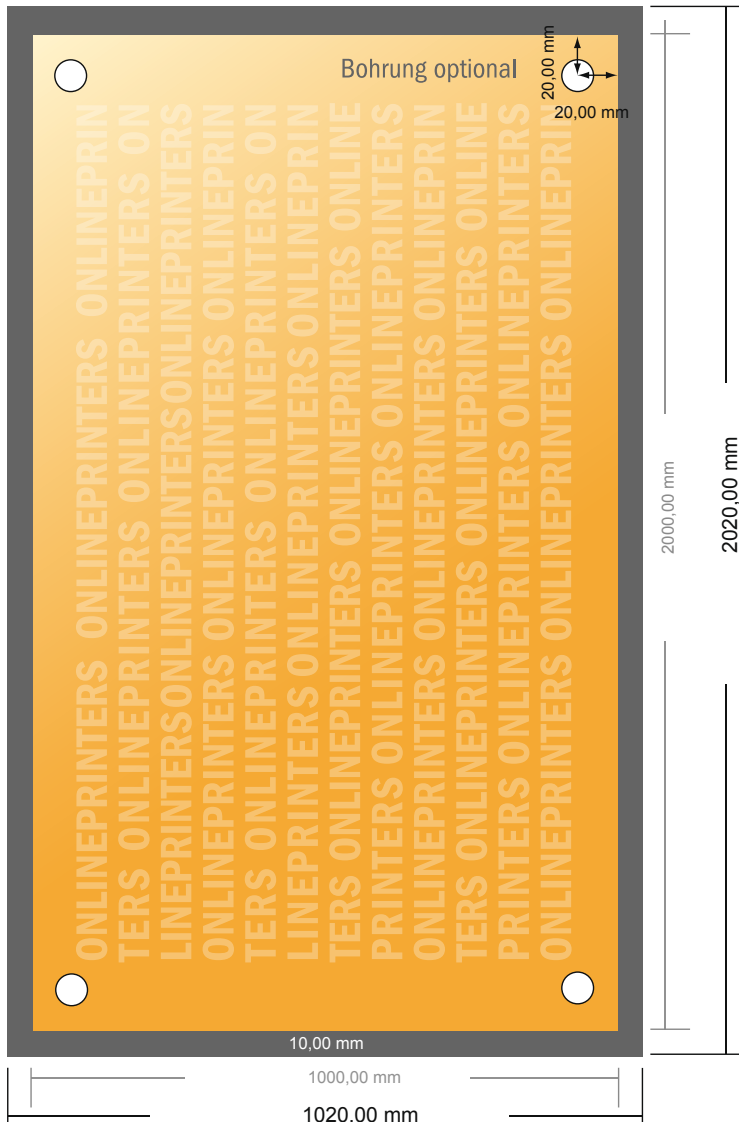

Carteles publicitarios

200 x 100 cm

- Formato de datos (incl. 10,00 mm sangrado): 202,00 x 102,00 cm
- Formato final: 200,00 x 100,00 cm
- **Distancia de seguridad**
4 mm: distancia de los textos/ información hasta el borde del formato final. Esto evita el corte indeseado.

Por favor, ten en cuenta que:

- Has de aplicar el margen suplementario y la distancia de seguridad según lo indicado.
- Los colores del fondo, las imágenes o las gráficas se han de aplicar hasta el borde del formato de datos.
- Durante la producción se pueden producir tolerancias por el corte, el troquelado y el plegado.
- Este boceto no es a escala.
- Encontrarás las indicaciones sobre los datos de impresión en la pestaña "Datos de impresión" en www.onlineprinters.es