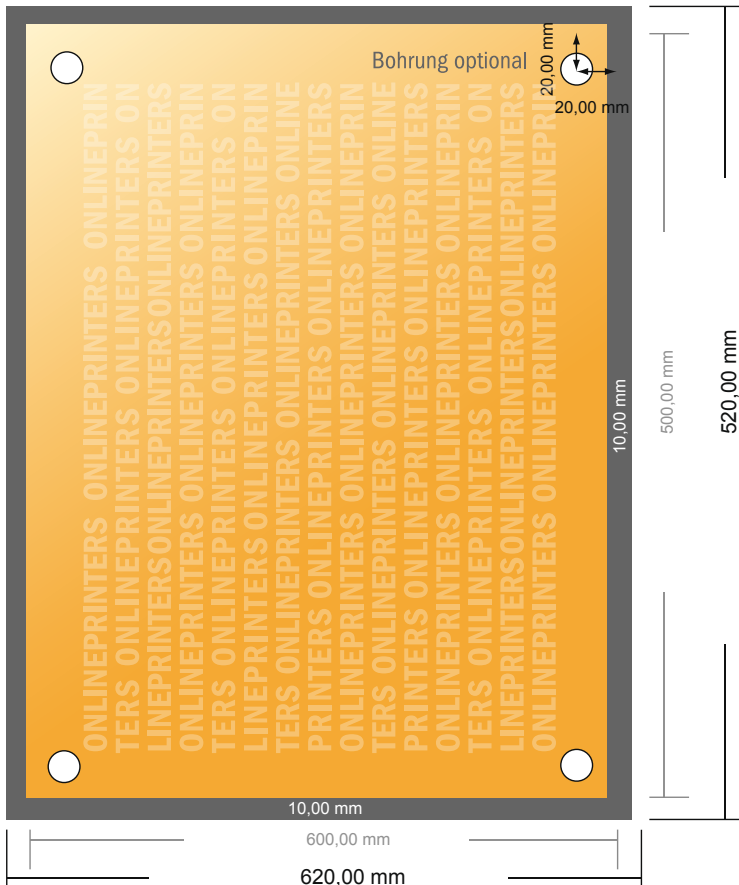

Carteles publicitarios

60 x 50 cm

- Formato de datos (incl. 10,00 mm sangrado): 62,00 x 52,00 cm
- Formato final: 60,00 x 50,00 cm
- **Distancia de seguridad**
4 mm: distancia de los textos/ información hasta el borde del formato final. Esto evita el corte indeseado.

Por favor, ten en cuenta que:

- Has de aplicar el margen suplementario y la distancia de seguridad según lo indicado.
- Los colores del fondo, las imágenes o las gráficas se han de aplicar hasta el borde del formato de datos.
- Durante la producción se pueden producir tolerancias por el corte, el troquelado y el plegado.
- Este boceto no es a escala.
- Encontrarás las indicaciones sobre los datos de impresión en la pestaña "Datos de impresión" en www.onlineprinters.es