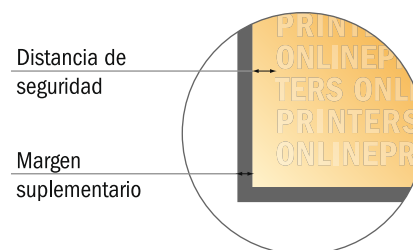

Tarjetas postales

A5 medio

- Formato de datos (incl. 2,00 mm sangrado): 7,60 x 21,40 cm
- Formato final: 7,20 x 21,00 cm
- Las dimensiones del anverso y del reverso son idénticas.
- **Distancia de seguridad**
4 mm: distancia de los textos/ información hasta el borde del formato final. Esto evita el corte indeseado.

Por favor, ten en cuenta que:

- Has de aplicar el margen suplementario y la distancia de seguridad según lo indicado.
- Los colores del fondo, las imágenes o las gráficas se han de aplicar hasta el borde del formato de datos.
- Durante la producción se pueden producir tolerancias por el corte, el troquelado y el plegado.
- Este boceto no es a escala.
- Encontrarás las indicaciones sobre los datos de impresión en la pestaña "Datos de impresión" en www.onlineprinters.es