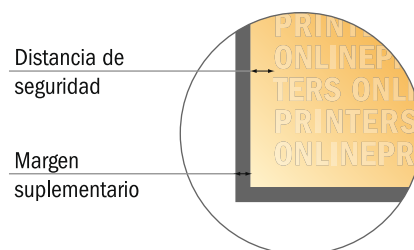

Tarjetas postales

ovalado

- Formato de datos (incl. 2,00 mm sangrado): 9,90 x 14,90 cm
- Formato final: 9,50 x 14,50 cm
- Las dimensiones del anverso y del reverso son idénticas.
- **Distancia de seguridad**
4 mm: distancia de los textos/información hasta el borde del formato final. Esto evita el corte indeseado.

Por favor, ten en cuenta que:

- Has de aplicar el margen suplementario y la distancia de seguridad según lo indicado.
- Los colores del fondo, las imágenes o las gráficas se han de aplicar hasta el borde del formato de datos.
- Durante la producción se pueden producir tolerancias por el corte, el troquelado y el plegado.
- Este boceto no es a escala.
- Encontrarás las indicaciones sobre los datos de impresión en la pestaña "Datos de impresión" en www.onlineprinters.es