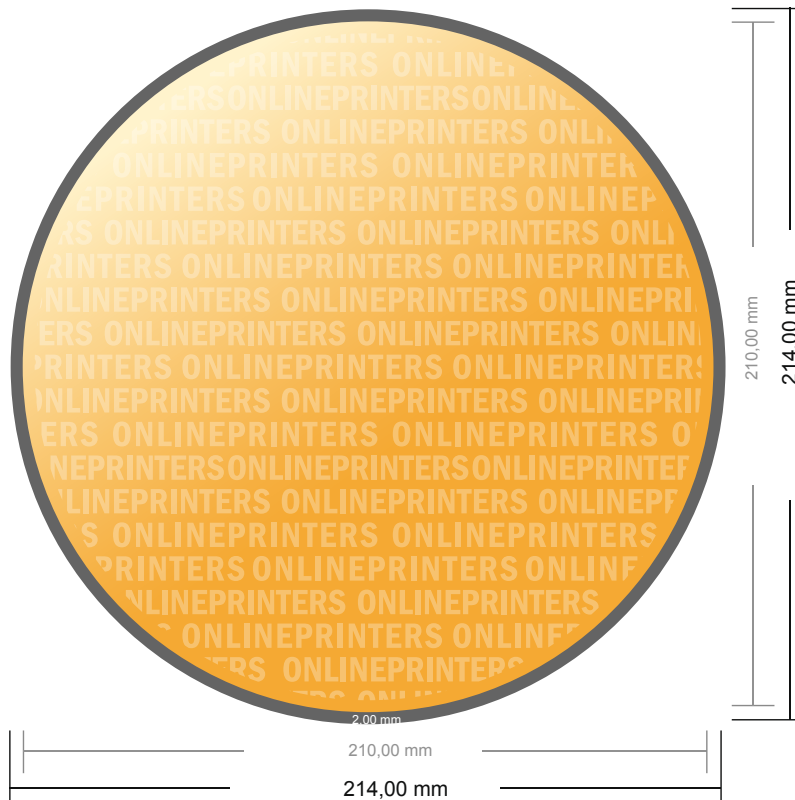

Tarjetas postales

redondo, con 21 cm de diámetro

- Formato de datos (incl. 2,00 mm sangrado): 21,40 x 21,40 cm
- Formato final: 21,00 x 21,00 cm
- Las dimensiones del anverso y del reverso son idénticas.
- **Distancia de seguridad**
4 mm: distancia de los textos/ información hasta el borde del formato final. Esto evita el corte indeseado.

Por favor, ten en cuenta que:

- Has de aplicar el margen suplementario y la distancia de seguridad según lo indicado.
- Los colores del fondo, las imágenes o las gráficas se han de aplicar hasta el borde del formato de datos.
- Durante la producción se pueden producir tolerancias por el corte, el troquelado y el plegado.
- Este boceto no es a escala.
- Encontrarás las indicaciones sobre los datos de impresión en la pestaña "Datos de impresión" en www.onlineprinters.es