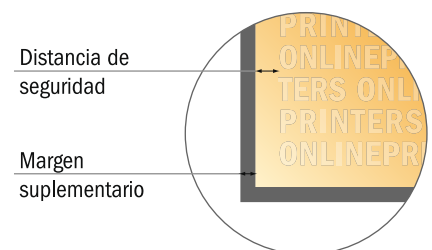

Tarjetas postales

redondo, con 21 cm de diámetro

- Formato de datos (incl. 2,00 mm sangrado): 21,40 x 21,40 cm
- Formato final: 21,00 x 21,00 cm
- Las dimensiones del anverso y del reverso son idénticas.
- **Distancia de seguridad**
4 mm: distancia de los textos/ información hasta el borde del formato final. Esto evita el corte indeseado.

Por favor, ten en cuenta que:

- Has de aplicar el margen suplementario y la distancia de seguridad según lo indicado.
- Los colores del fondo, las imágenes o las gráficas se han de aplicar hasta el borde del formato de datos.
- Durante la producción se pueden producir tolerancias por el corte, el troquelado y el plegado.
- Este boceto no es a escala.
- Encontrarás las indicaciones sobre los datos de impresión en la pestaña "Datos de impresión" en www.onlineprinters.es