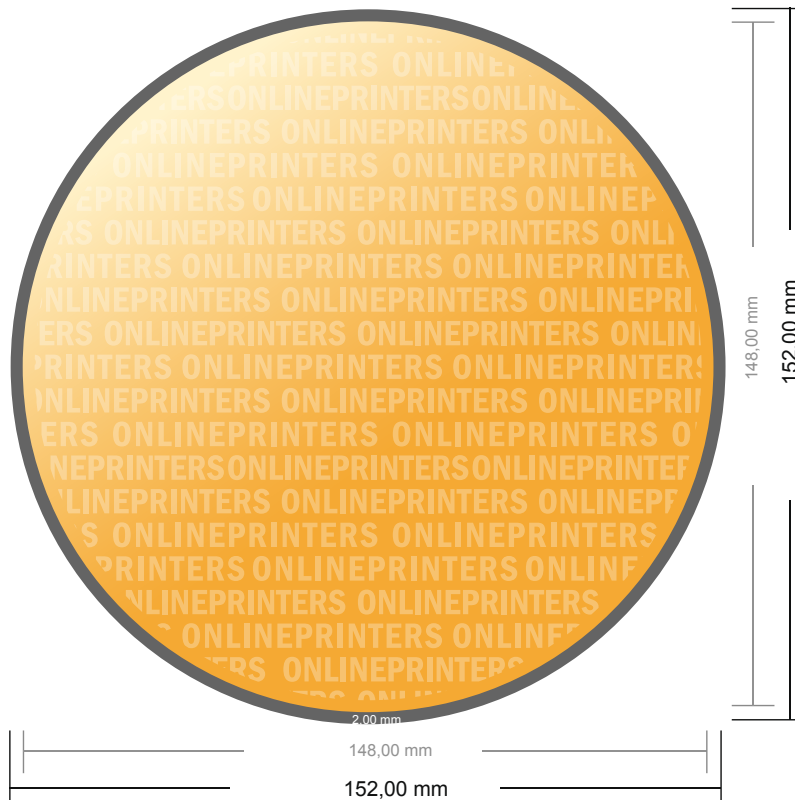

Tarjetas postales

redondo, con 14,8 cm de diámetro

- Formato de datos (incl. 2,00 mm sangrado): 15,20 x 15,20 cm
- Formato final: 14,80 x 14,80 cm
- Las dimensiones del anverso y del reverso son idénticas.
- **Distancia de seguridad**
4 mm: distancia de los textos/ información hasta el borde del formato final. Esto evita el corte indeseado.

Distancia de seguridad

Margen suplementario

Por favor, ten en cuenta que:

- Has de aplicar el margen suplementario y la distancia de seguridad según lo indicado.
- Los colores del fondo, las imágenes o las gráficas se han de aplicar hasta el borde del formato de datos.
- Durante la producción se pueden producir tolerancias por el corte, el troquelado y el plegado.
- Este boceto no es a escala.
- Encontrarás las indicaciones sobre los datos de impresión en la pestaña "Datos de impresión" en www.onlineprinters.es