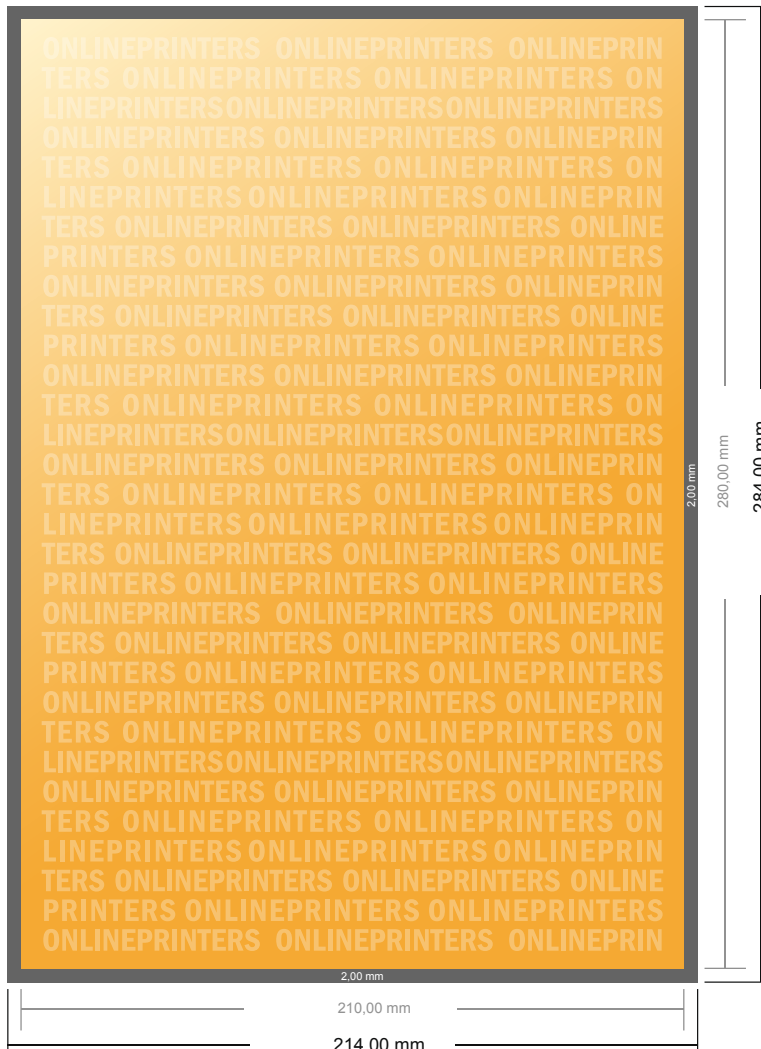

# Tarjetas postales

21 x 28 cm

- Formato de datos (incl. 2,00 mm sangrado): 21,40 x 28,40 cm
- Formato final: 21,00 x 28,00 cm
- Las dimensiones del anverso y del reverso son idénticas.
- **Distancia de seguridad**  
4 mm: distancia de los textos/ información hasta el borde del formato final. Esto evita el corte indeseado.

## Por favor, ten en cuenta que:

- Has de aplicar el margen suplementario y la distancia de seguridad según lo indicado.
- Los colores del fondo, las imágenes o las gráficas se han de aplicar hasta el borde del formato de datos.
- Durante la producción se pueden producir tolerancias por el corte, el troquelado y el plegado.
- Este boceto no es a escala.
- Encontrarás las indicaciones sobre los datos de impresión en la pestaña "Datos de impresión" en [www.onlineprinters.es](http://www.onlineprinters.es)