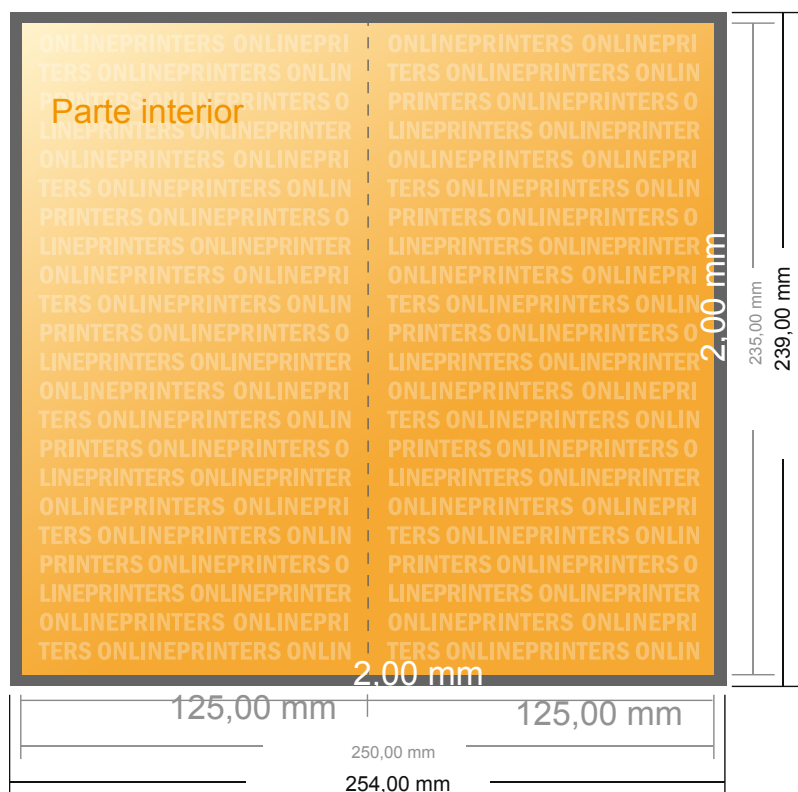

# Tarjetas plegables formato vertical

Maxi • 1 pliegue • 4 páginas

- Formato de datos (incl. 2,00 mm sangrado): 25,40 x 23,90 cm
- Formato final (abierto): 25,00 x 23,50 cm
- Formato final (cerrado): 12,50 x 23,50 cm
- **Distancia de seguridad**  
4 mm: distancia de los textos/ información hasta el borde del formato final. Esto evita el corte indeseado.

Distancia de seguridad

Línea de plegado

Margen suplementario

## Por favor, ten en cuenta que:

- Has de aplicar el margen suplementario y la distancia de seguridad según lo indicado.
- Los colores del fondo, las imágenes o las gráficas se han de aplicar hasta el borde del formato de datos.
- Durante la producción se pueden producir tolerancias por el corte, el troquelado y el plegado.
- Este boceto no es a escala.
- Encontrarás las indicaciones sobre los datos de impresión en la pestaña "Datos de impresión" en [www.onlineprinters.es](http://www.onlineprinters.es)

# Tarjetas plegables formato vertical

Maxi • 1 pliegue • 4 páginas

- Formato de datos (incl. 2,00 mm sangrado): 25,40 x 23,90 cm
- Formato final (abierto): 25,00 x 23,50 cm
- Formato final (cerrado): 12,50 x 23,50 cm
- **Distancia de seguridad**  
4 mm: distancia de los textos/información hasta el borde del formato final. Esto evita el corte indeseado.