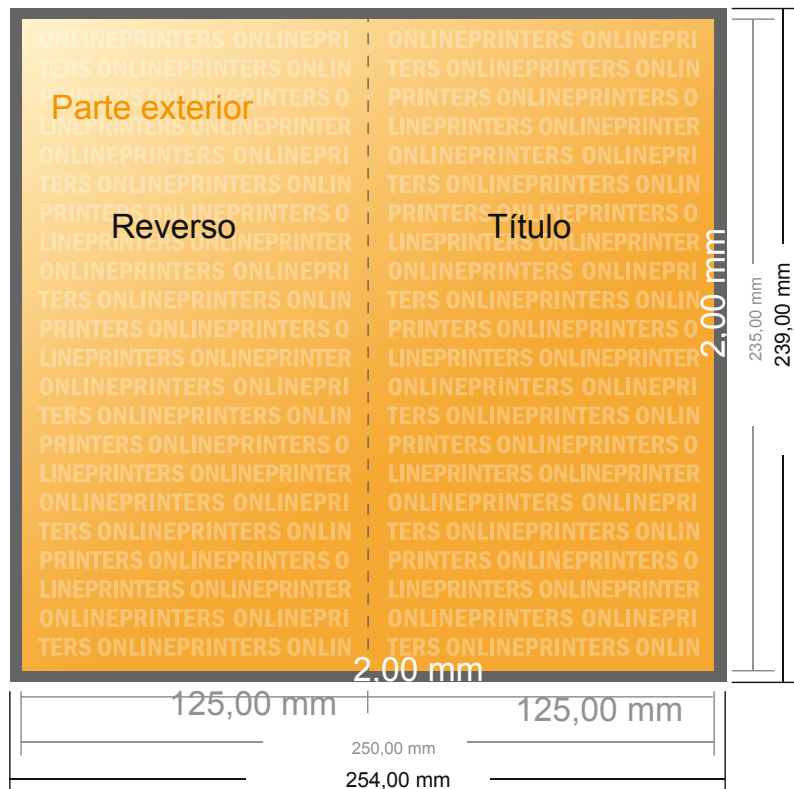

# Tarjetas plegables formato vertical

Maxi • 1 pliegue • 4 páginas

- Formato de datos (incl. 2,00 mm sangrado): 25,40 x 23,90 cm
- Formato final (abierto): 25,00 x 23,50 cm
- Formato final (cerrado): 12,50 x 23,50 cm
- **Distancia de seguridad**  
4 mm: distancia de los textos/ información hasta el borde del formato final. Esto evita el corte indeseado.

Distancia de seguridad

Línea de plegado

Margen suplementario

## Por favor, ten en cuenta que:

- Has de aplicar el margen suplementario y la distancia de seguridad según lo indicado.
- Los colores del fondo, las imágenes o las gráficas se han de aplicar hasta el borde del formato de datos.
- Durante la producción se pueden producir tolerancias por el corte, el troquelado y el plegado.
- Este boceto no es a escala.
- Encontrarás las indicaciones sobre los datos de impresión en la pestaña "Datos de impresión" en [www.onlineprinters.es](http://www.onlineprinters.es)

# Tarjetas plegables formato vertical

Maxi • 1 pliegue • 4 páginas

- Formato de datos (incl. 2,00 mm sangrado): 25,40 x 23,90 cm
- Formato final (abierto): 25,00 x 23,50 cm
- Formato final (cerrado): 12,50 x 23,50 cm
- **Distancia de seguridad**  
4 mm: distancia de los textos/información hasta el borde del formato final. Esto evita el corte indeseado.