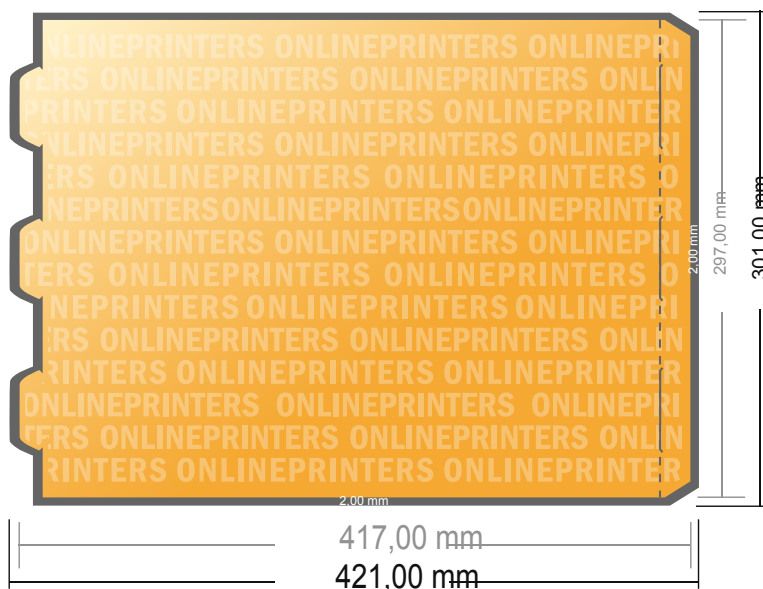

Displays publicitarios

Cilindro grande • Formato vertical

- Formato de datos (incl. 2,00 mm sangrado): 42,10 x 30,10 cm
- Formato final (abierto): 41,70 x 29,70 cm
- Formato final (cerrado): Ø 12,20 x 29,70 cm
- **Distancia de seguridad**
4 mm: distancia de los textos/información hasta el borde del formato final. Esto evita el corte indeseado.

Distancia de seguridad

Línea de plegado

Margen suplementario

Por favor, ten en cuenta que:

- Has de aplicar el margen suplementario y la distancia de seguridad según lo indicado.
- Los colores del fondo, las imágenes o las gráficas se han de aplicar hasta el borde del formato de datos.
- Durante la producción se pueden producir tolerancias por el corte, el troquelado y el plegado.
- Este boceto no es a escala.
- Encontrarás las indicaciones sobre los datos de impresión en la pestaña "Datos de impresión" en www.onlineprinters.es