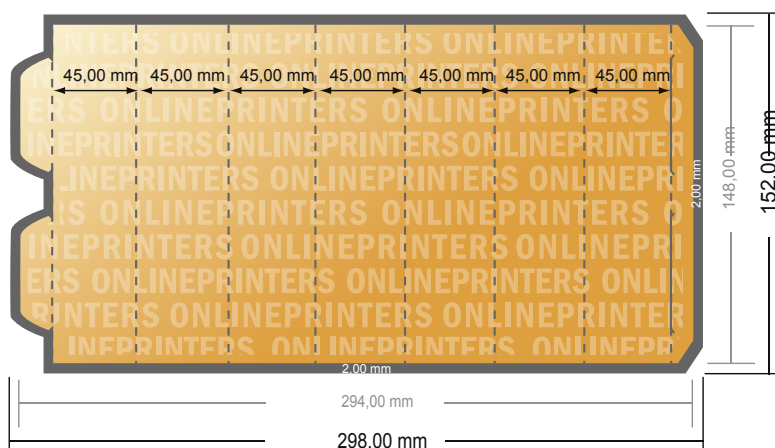

Displays publicitarios

Hexaedro pequeño • Formato vertical

- Formato de datos (incl. 2,00 mm sangrado): 29,80 x 15,20 cm
- Formato final (abierto): 29,40 x 14,80 cm
- Formato final (cerrado): 4,50 x 14,80 cm
- **Distancia de seguridad**
4 mm: distancia de los textos/ información hasta el borde del formato final. Esto evita el corte indeseado.

Distancia de seguridad

Línea de plegado

Margen suplementario

Por favor, ten en cuenta que:

- Has de aplicar el margen suplementario y la distancia de seguridad según lo indicado.
- Los colores del fondo, las imágenes o las gráficas se han de aplicar hasta el borde del formato de datos.
- Durante la producción se pueden producir tolerancias por el corte, el troquelado y el plegado.
- Este boceto no es a escala.
- Encontrarás las indicaciones sobre los datos de impresión en la pestaña "Datos de impresión" en www.onlineprinters.es