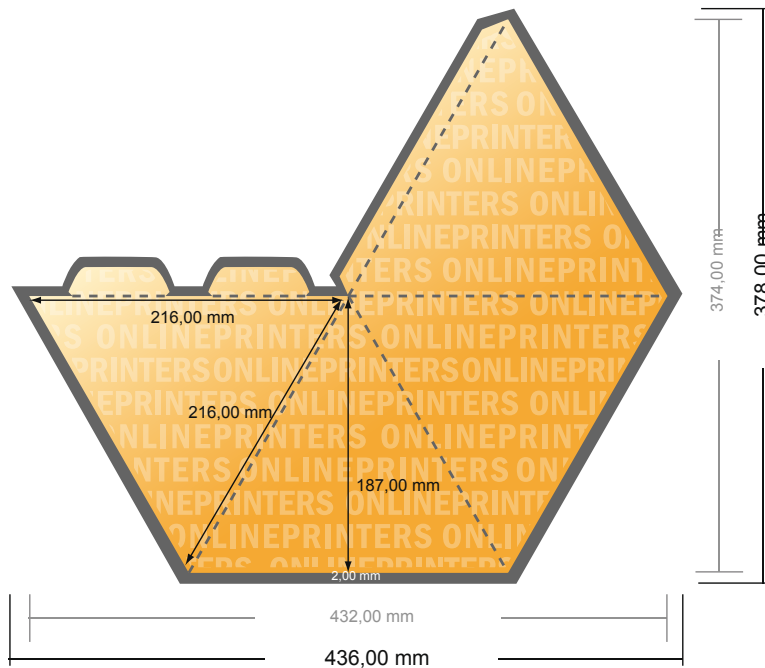

## Displays publicitarios

Pirámide grande 4 caras • Formato vertical

- Formato de datos (incl. 2,00 mm sangrado): 43,60 x 37,80 cm
- Formato final (abierto): 43,20 x 37,40 cm
- Formato final (cerrado): 21,60 x 21,60 x 18,70 cm
- **Distancia de seguridad**  
4 mm: distancia de los textos/ información hasta el borde del formato final. Esto evita el corte indeseado.

Distancia de seguridad

Línea de plegado

Margen suplementario

### Por favor, ten en cuenta que:

- Has de aplicar el margen suplementario y la distancia de seguridad según lo indicado.
- Los colores del fondo, las imágenes o las gráficas se han de aplicar hasta el borde del formato de datos.
- Durante la producción se pueden producir tolerancias por el corte, el troquelado y el plegado.
- Este boceto no es a escala.
- Encontrarás las indicaciones sobre los datos de impresión en la pestaña "Datos de impresión" en [www.onlineprinters.es](http://www.onlineprinters.es)