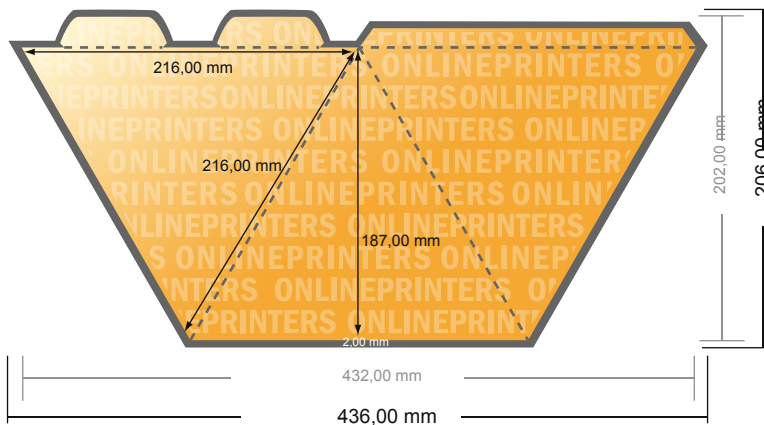

Displays publicitarios

Pirámide grande 3 caras • Formato vertical

- Formato de datos (incl. 2,00 mm sangrado): 43,60 x 20,60 cm
- Formato final (abierto): 43,20 x 20,20 cm
- Formato final (cerrado): 21,60 x 21,60 x 18,70 cm
- **Distancia de seguridad**
4 mm: distancia de los textos/ información hasta el borde del formato final. Esto evita el corte indeseado.

Distancia de seguridad

Línea de plegado

Margen suplementario

Por favor, ten en cuenta que:

- Has de aplicar el margen suplementario y la distancia de seguridad según lo indicado.
- Los colores del fondo, las imágenes o las gráficas se han de aplicar hasta el borde del formato de datos.
- Durante la producción se pueden producir tolerancias por el corte, el troquelado y el plegado.
- Este boceto no es a escala.
- Encontrarás las indicaciones sobre los datos de impresión en la pestaña "Datos de impresión" en www.onlineprinters.es