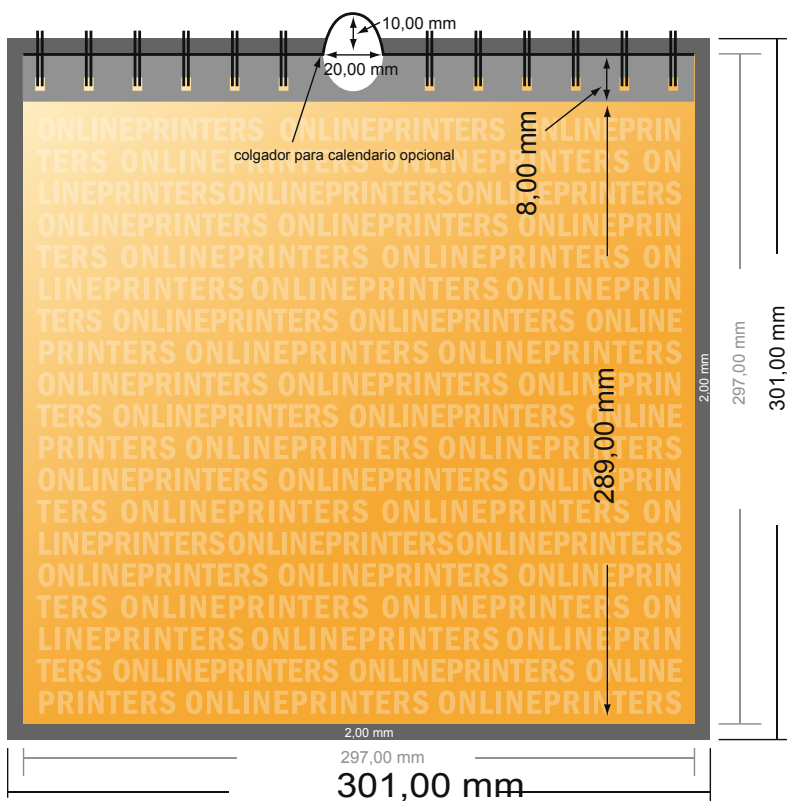

Calendario de pared con encuadernación en espiral

A3-cuadrado

- Formato de datos (incl. 2,00 mm sangrado): 30,10 x 30,10 cm
- Formato final: 29,70 x 29,70 cm
- **Distancia de seguridad**
4 mm: distancia de los textos/información hasta el borde del formato final. Esto evita el corte indeseado.

Por favor, ten en cuenta que:

- Has de aplicar el margen suplementario y la distancia de seguridad según lo indicado.
- Los colores del fondo, las imágenes o las gráficas se han de aplicar hasta el borde del formato de datos.
- Durante la producción se pueden producir tolerancias por el corte, el troquelado y el plegado.
- Este boceto no es a escala.
- Encontrarás las indicaciones sobre los datos de impresión en la pestaña "Datos de impresión" en www.onlineprinters.es