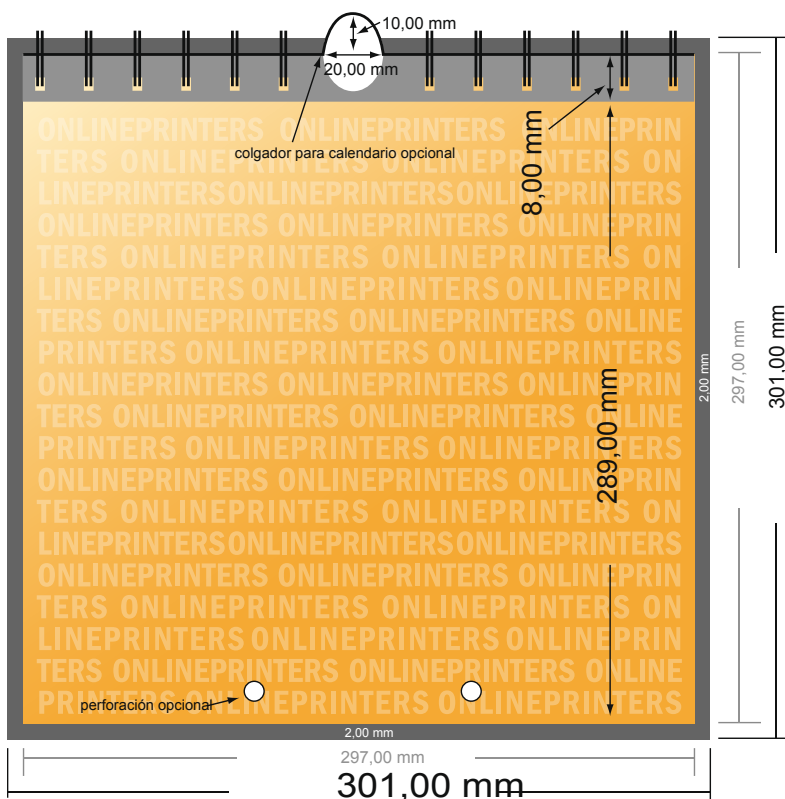

Calendario de pared con encuadernación en espiral

A3-cuadrado

- Formato de datos (incl. 2,00 mm sangrado): 30,10 x 30,10 cm
- Formato final: 29,70 x 29,70 cm
- Las dimensiones del anverso y del reverso son idénticas.
- Distancia de seguridad**
4 mm: distancia de los textos/información hasta el borde del formato final. Esto evita el corte indeseado.

Por favor, ten en cuenta que:

- Has de aplicar el margen suplementario y la distancia de seguridad según lo indicado.
- Los colores del fondo, las imágenes o las gráficas se han de aplicar hasta el borde del formato de datos.
- Durante la producción se pueden producir tolerancias por el corte, el troquelado y el plegado.
- Este boceto no es a escala.
- Encontrarás las indicaciones sobre los datos de impresión en la pestaña "Datos de impresión" en www.onlineprinters.es