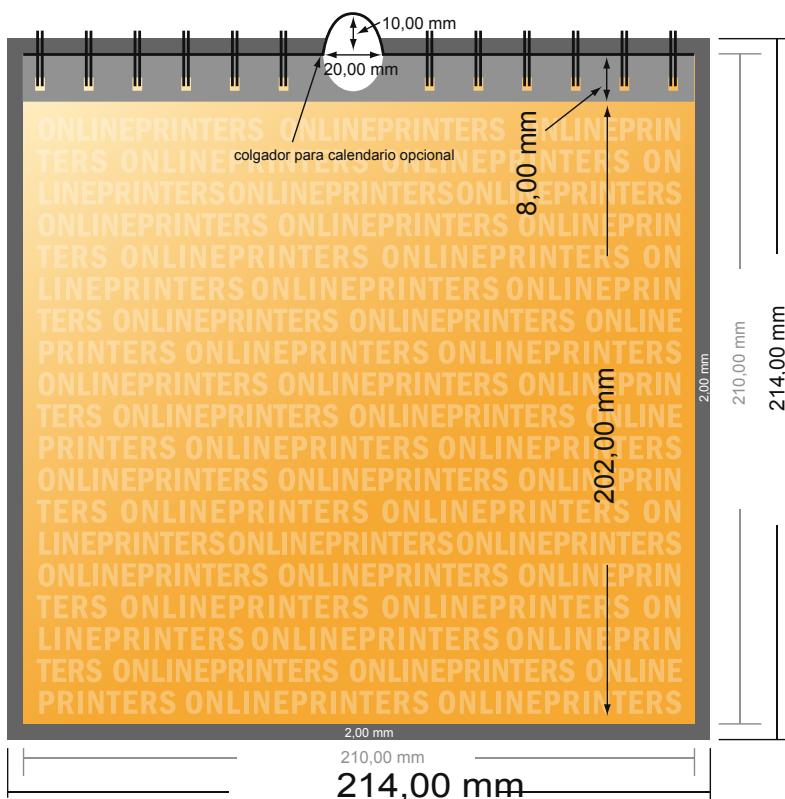

Calendario de pared con encuadernación en espiral

A4-cuadrado

- Formato de datos (incl. 2,00 mm sangrado): 21,40 x 21,40 cm
- Formato final: 21,00 x 21,00 cm
- **Distancia de seguridad**
4 mm: distancia de los textos/información hasta el borde del formato final. Esto evita el corte indeseado.

Por favor, ten en cuenta que:

- Has de aplicar el margen suplementario y la distancia de seguridad según lo indicado.
- Los colores del fondo, las imágenes o las gráficas se han de aplicar hasta el borde del formato de datos.
- Durante la producción se pueden producir tolerancias por el corte, el troquelado y el plegado.
- Este boceto no es a escala.
- Encontrarás las indicaciones sobre los datos de impresión en la pestaña "Datos de impresión" en www.onlineprinters.es