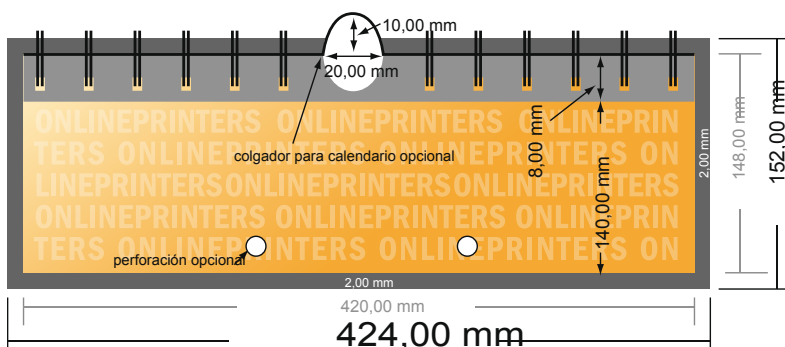

Calendario de pared con encuadernación en espiral

A3 medio • Formato apaisado

- Formato de datos (incl. 2,00 mm sangrado): 42,40 x 15,20 cm
- Formato final: 42,00 x 14,80 cm
- Las dimensiones del anverso y del reverso son idénticas.
- **Distancia de seguridad**
4 mm: distancia de los textos/información hasta el borde del formato final. Esto evita el corte indeseado.

Por favor, ten en cuenta que:

- Has de aplicar el margen suplementario y la distancia de seguridad según lo indicado.
- Los colores del fondo, las imágenes o las gráficas se han de aplicar hasta el borde del formato de datos.
- Durante la producción se pueden producir tolerancias por el corte, el troquelado y el plegado.
- Este boceto no es a escala.
- Encontrarás las indicaciones sobre los datos de impresión en la pestaña "Datos de impresión" en www.onlineprinters.es