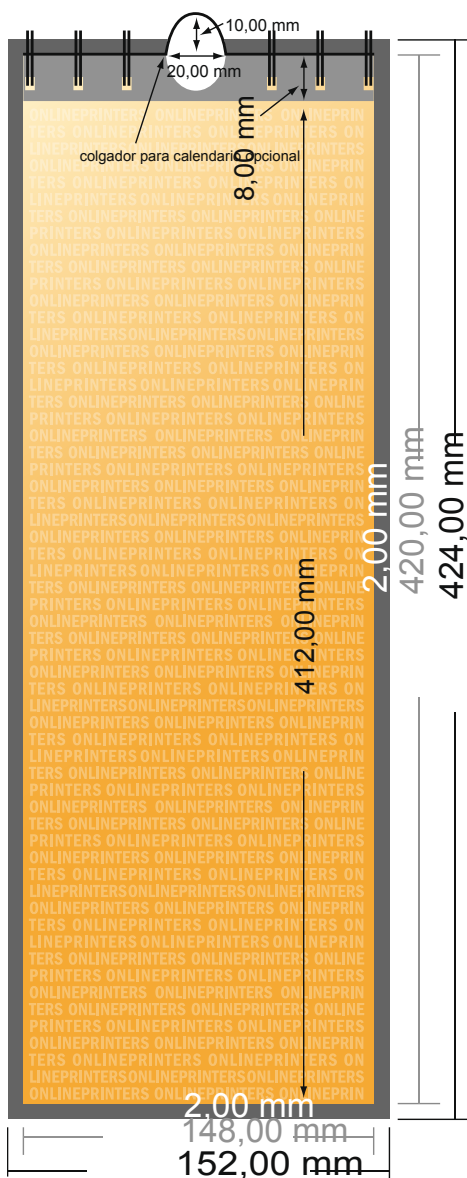

# Calendario de pared con encuadernación en espiral

A3 medio • Formato vertical

- Formato de datos (incl. 2,00 mm sangrado): 15,20 x 42,40 cm
- Formato final: 14,80 x 42,00 cm
- **Distancia de seguridad**  
4 mm: distancia de los textos/información hasta el borde del formato final. Esto evita el corte indeseado.

## Por favor, ten en cuenta que:

- Has de aplicar el margen suplementario y la distancia de seguridad según lo indicado.
- Los colores del fondo, las imágenes o las gráficas se han de aplicar hasta el borde del formato de datos.
- Durante la producción se pueden producir tolerancias por el corte, el troquelado y el plegado.
- Este boceto no es a escala.
- Encontrarás las indicaciones sobre los datos de impresión en la pestaña "Datos de impresión" en [www.onlineprinters.es](http://www.onlineprinters.es)