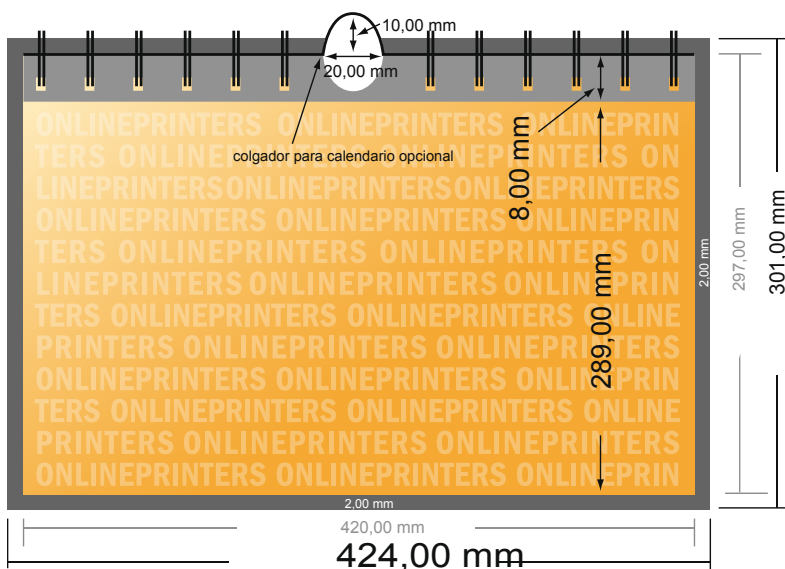

Calendario de pared con encuadernación en espiral

A3 • Formato apaisado

- Formato de datos (incl. 2,00 mm sangrado): 42,40 x 30,10 cm
- Formato final: 42,00 x 29,70 cm
- **Distancia de seguridad**
4 mm: distancia de los textos/información hasta el borde del formato final. Esto evita el corte indeseado.

Por favor, ten en cuenta que:

- Has de aplicar el margen suplementario y la distancia de seguridad según lo indicado.
- Los colores del fondo, las imágenes o las gráficas se han de aplicar hasta el borde del formato de datos.
- Durante la producción se pueden producir tolerancias por el corte, el troquelado y el plegado.
- Este boceto no es a escala.
- Encontrarás las indicaciones sobre los datos de impresión en la pestaña "Datos de impresión" en www.onlineprinters.es