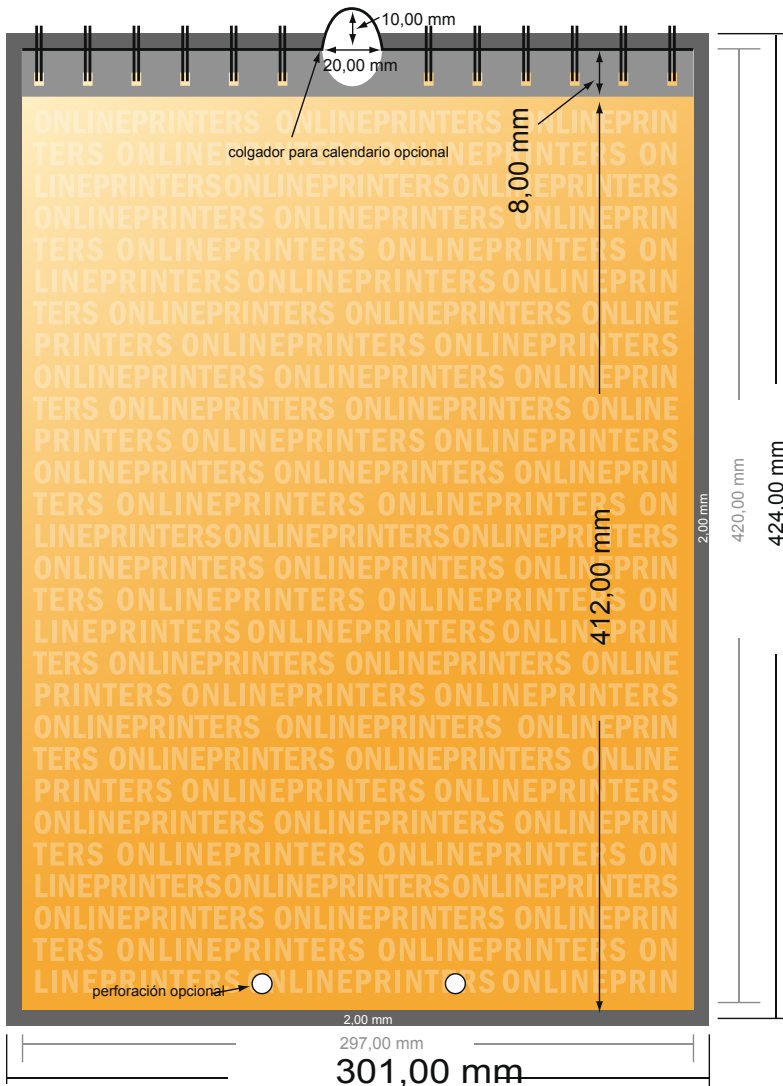

Calendario de pared con encuadernación en espiral

A3 • Formato vertical

- Formato de datos (incl. 2,00 mm sangrado): 30,10 x 42,40 cm
- Formato final: 29,70 x 42,00 cm
- Las dimensiones del anverso y del reverso son idénticas.
- **Distancia de seguridad**
4 mm: distancia de los textos/información hasta el borde del formato final. Esto evita el corte indeseado.

Por favor, ten en cuenta que:

- Has de aplicar el margen suplementario y la distancia de seguridad según lo indicado.
- Los colores del fondo, las imágenes o las gráficas se han de aplicar hasta el borde del formato de datos.
- Durante la producción se pueden producir tolerancias por el corte, el troquelado y el plegado.
- Este boceto no es a escala.
- Encontrarás las indicaciones sobre los datos de impresión en la pestaña "Datos de impresión" en www.onlineprinters.es