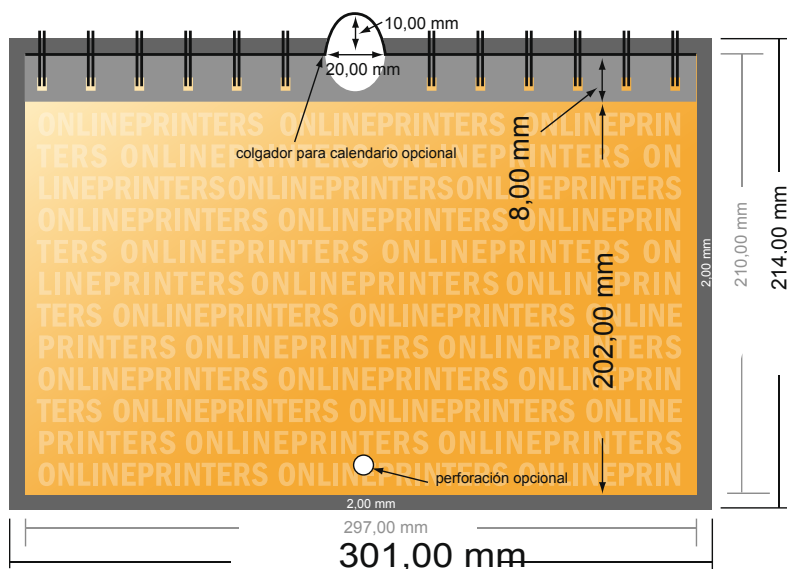

Calendario de pared con encuadernación en espiral

A4 • Formato apaisado

- Formato de datos (incl. 2,00 mm sangrado): 30,10 x 21,40 cm
- Formato final: 29,70 x 21,00 cm
- Las dimensiones del anverso y del reverso son idénticas.
- **Distancia de seguridad**
4 mm: distancia de los textos/ información hasta el borde del formato final. Esto evita el corte indeseado.

Por favor, ten en cuenta que:

- Has de aplicar el margen suplementario y la distancia de seguridad según lo indicado.
- Los colores del fondo, las imágenes o las gráficas se han de aplicar hasta el borde del formato de datos.
- Durante la producción se pueden producir tolerancias por el corte, el troquelado y el plegado.
- Este boceto no es a escala.
- Encontrarás las indicaciones sobre los datos de impresión en la pestaña "Datos de impresión" en www.onlineprinters.es