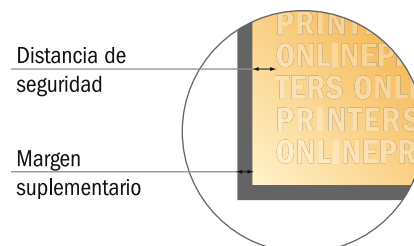

Calendario de pared con encuadernación en espiral

A4 • Formato apaisado

- Formato de datos (incl. 2,00 mm sangrado): 30,10 x 21,40 cm
- Formato final: 29,70 x 21,00 cm
- Las dimensiones del anverso y del reverso son idénticas.
- **Distancia de seguridad**
4 mm: distancia de los textos/ información hasta el borde del formato final. Esto evita el corte indeseado.

Por favor, ten en cuenta que:

- Has de aplicar el margen suplementario y la distancia de seguridad según lo indicado.
- Los colores del fondo, las imágenes o las gráficas se han de aplicar hasta el borde del formato de datos.
- Durante la producción se pueden producir tolerancias por el corte, el troquelado y el plegado.
- Este boceto no es a escala.
- Encontrarás las indicaciones sobre los datos de impresión en la pestaña "Datos de impresión" en www.onlineprinters.es