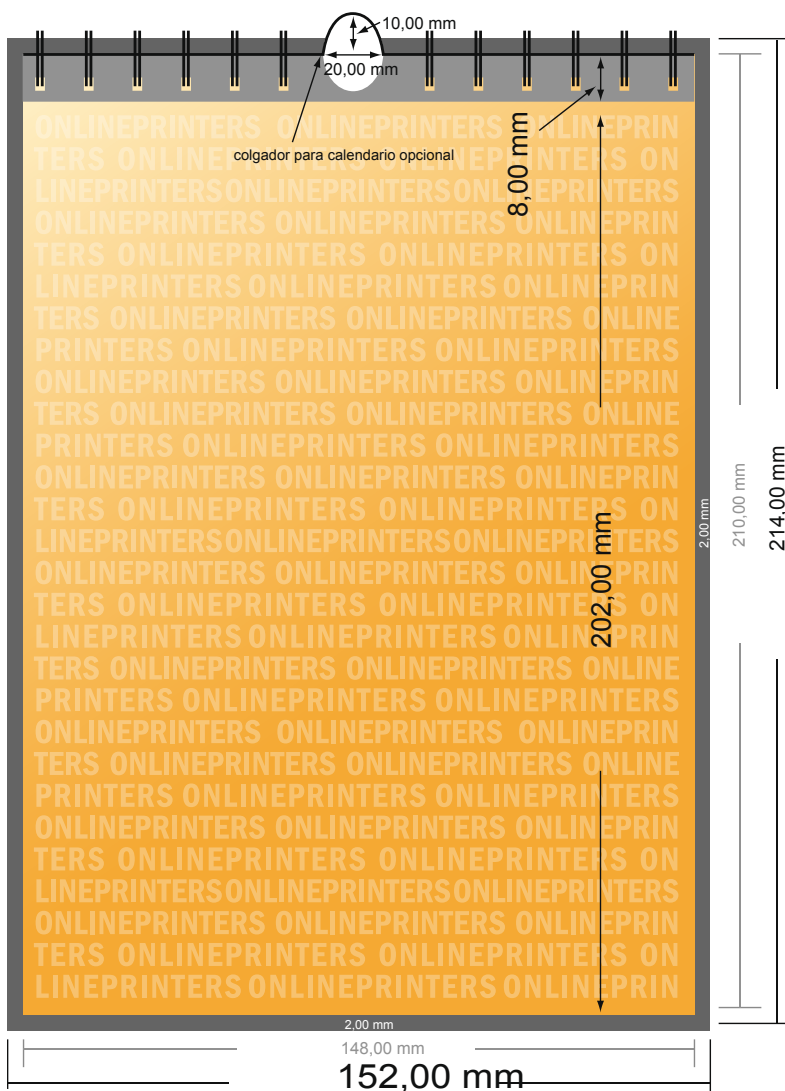

Calendario de pared con encuadernación en espiral

A5 • Formato vertical

- Formato de datos (incl. 2,00 mm sangrado): 15,20 x 21,40 cm
- Formato final: 14,80 x 21,00 cm
- **Distancia de seguridad**
4 mm: distancia de los textos/información hasta el borde del formato final. Esto evita el corte indeseado.

Por favor, ten en cuenta que:

- Has de aplicar el margen suplementario y la distancia de seguridad según lo indicado.
- Los colores del fondo, las imágenes o las gráficas se han de aplicar hasta el borde del formato de datos.
- Durante la producción se pueden producir tolerancias por el corte, el troquelado y el plegado.
- Este boceto no es a escala.
- Encontrarás las indicaciones sobre los datos de impresión en la pestaña "Datos de impresión" en www.onlineprinters.es