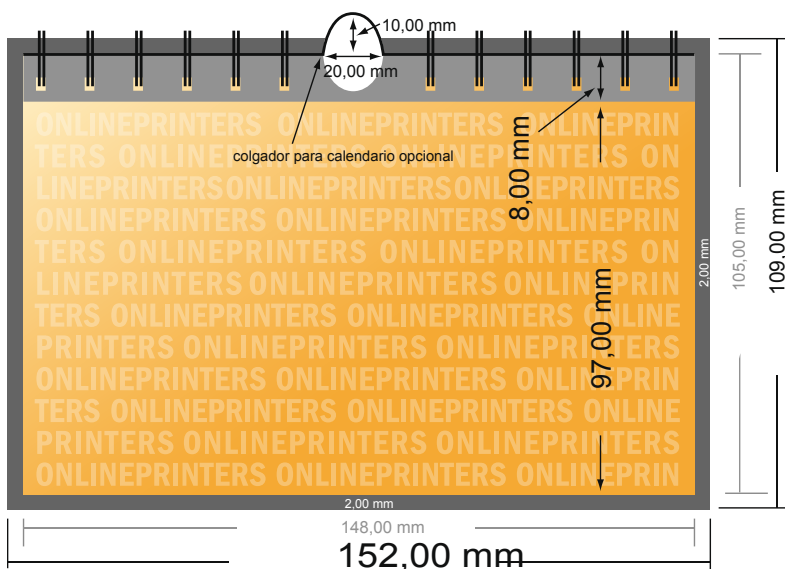

Calendario de pared con encuadernación en espiral

A6 • Formato apaisado

- Formato de datos (incl. 2,00 mm sangrado): 15,20 x 10,90 cm
- Formato final: 14,80 x 10,50 cm
- **Distancia de seguridad**
4 mm: distancia de los textos/información hasta el borde del formato final. Esto evita el corte indeseado.

Por favor, ten en cuenta que:

- Has de aplicar el margen suplementario y la distancia de seguridad según lo indicado.
- Los colores del fondo, las imágenes o las gráficas se han de aplicar hasta el borde del formato de datos.
- Durante la producción se pueden producir tolerancias por el corte, el troquelado y el plegado.
- Este boceto no es a escala.
- Encontrarás las indicaciones sobre los datos de impresión en la pestaña "Datos de impresión" en www.onlineprinters.es