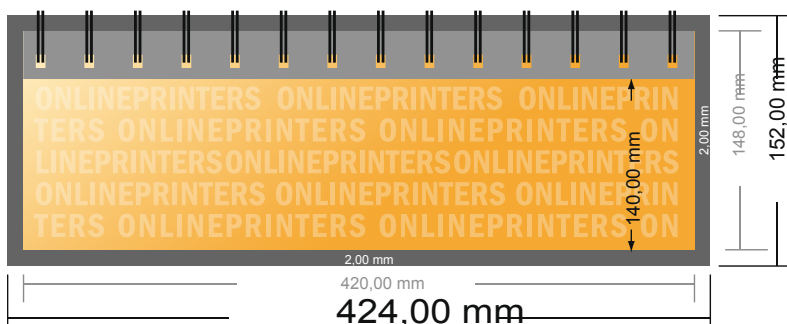

Calendarios de mesa de varias páginas

A3 medio • Formato apaisado

- Formato de datos (incl. 2,00 mm sangrado): 42,40 x 15,20 cm
- Formato final: 42,00 x 14,80 cm
- **Distancia de seguridad**
4 mm: distancia de los textos/información hasta el borde del formato final. Esto evita el corte indeseado.

Por favor, ten en cuenta que:

- Has de aplicar el margen suplementario y la distancia de seguridad según lo indicado.
- Los colores del fondo, las imágenes o las gráficas se han de aplicar hasta el borde del formato de datos.
- Durante la producción se pueden producir tolerancias por el corte, el troquelado y el plegado.
- Este boceto no es a escala.
- Encontrarás las indicaciones sobre los datos de impresión en la pestaña "Datos de impresión" en www.onlineprinters.es