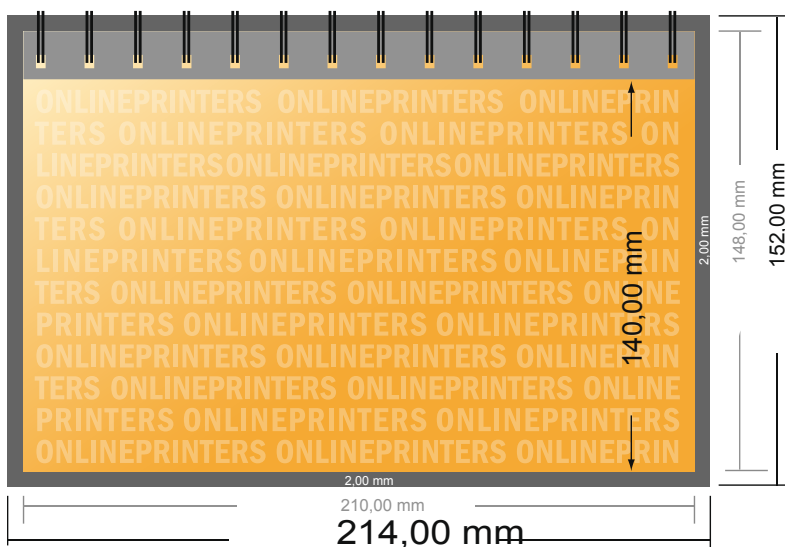

Calendarios de mesa de varias páginas

A5 • Formato apaisado

- Formato de datos (incl. 2,00 mm sangrado): 21,40 x 15,20 cm
- Formato final: 21,00 x 14,80 cm
- **Distancia de seguridad**
4 mm: distancia de los textos/ información hasta el borde del formato final. Esto evita el corte indeseado.

Distancia de seguridad

Margen suplementario

Por favor, ten en cuenta que:

- Has de aplicar el margen suplementario y la distancia de seguridad según lo indicado.
- Los colores del fondo, las imágenes o las gráficas se han de aplicar hasta el borde del formato de datos.
- Durante la producción se pueden producir tolerancias por el corte, el troquelado y el plegado.
- Este boceto no es a escala.
- Encontrarás las indicaciones sobre los datos de impresión en la pestaña "Datos de impresión" en www.onlineprinters.es