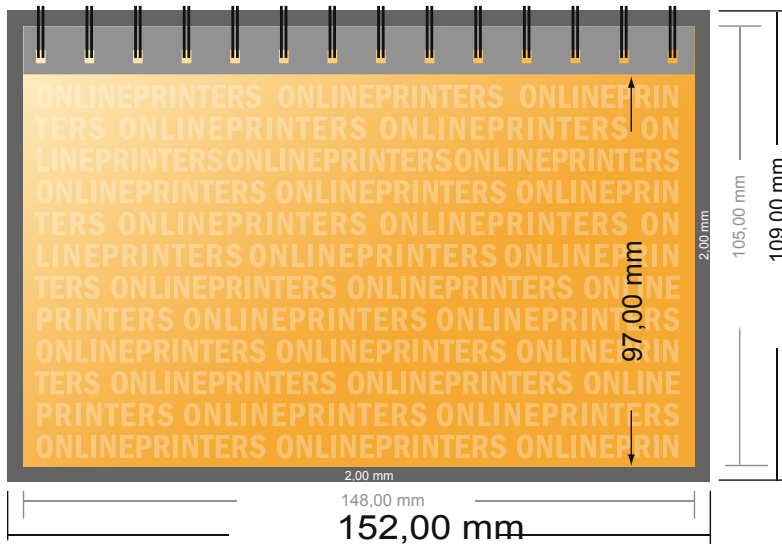

# Calendarios de mesa de varias páginas

A6 • Formato apaisado

- Formato de datos (incl. 2,00 mm sangrado): 15,20 x 10,90 cm
- Formato final: 14,80 x 10,50 cm
- **Distancia de seguridad**  
4 mm: distancia de los textos/información hasta el borde del formato final. Esto evita el corte indeseado.

## Por favor, ten en cuenta que:

- Has de aplicar el margen suplementario y la distancia de seguridad según lo indicado.
- Los colores del fondo, las imágenes o las gráficas se han de aplicar hasta el borde del formato de datos.
- Durante la producción se pueden producir tolerancias por el corte, el troquelado y el plegado.
- Este boceto no es a escala.
- Encontrarás las indicaciones sobre los datos de impresión en la pestaña "Datos de impresión" en [www.onlineprinters.es](http://www.onlineprinters.es)