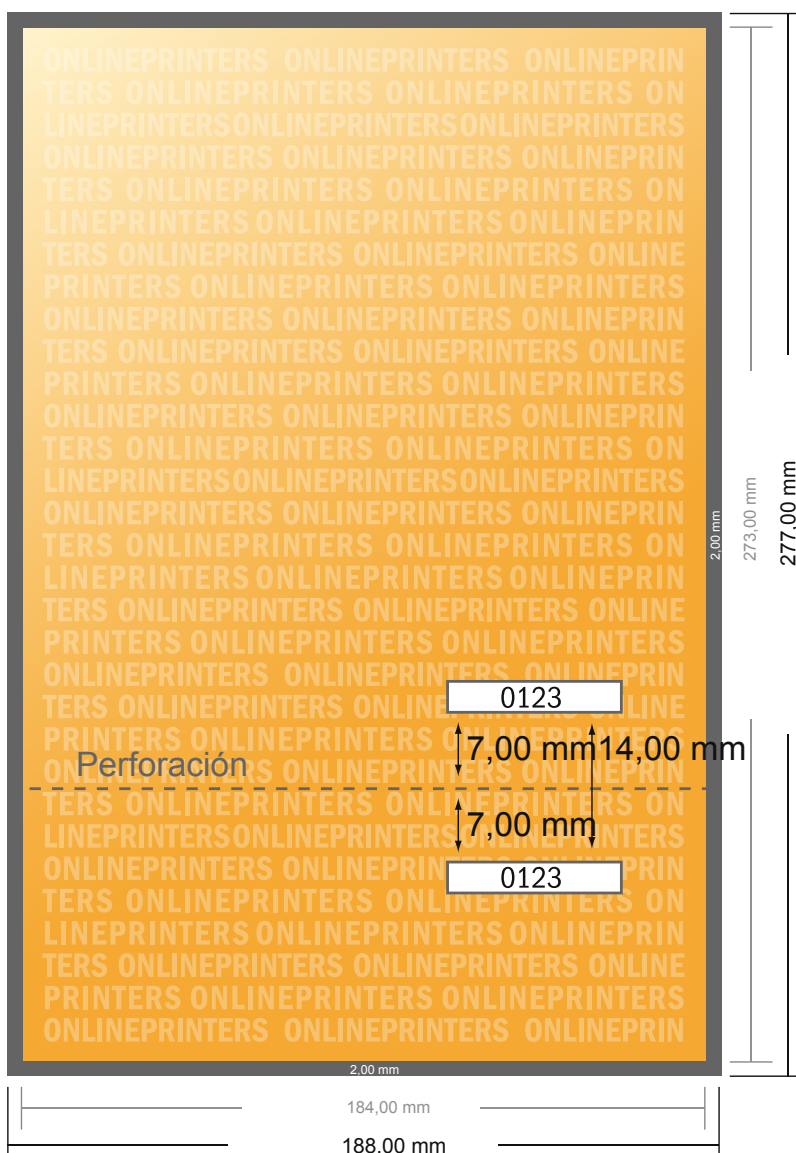

## Entradas

### Carátula de DVD

- Formato de datos (incl. 2,00 mm sangrado): 18,80 x 27,70 cm
- Formato final: 18,40 x 27,30 cm
- Distancia de seguridad**  
4 mm: distancia de los textos/información hasta el borde del formato final. Esto evita el corte indeseado.

### Por favor, ten en cuenta que:

- Has de aplicar el margen suplementario y la distancia de seguridad según lo indicado.
- Los colores del fondo, las imágenes o las gráficas se han de aplicar hasta el borde del formato de datos.
- Durante la producción se pueden producir tolerancias por el corte, el troquelado y el plegado.
- Este boceto no es a escala.
- Encontrarás las indicaciones sobre los datos de impresión en la pestaña "Datos de impresión" en [www.onlineprinters.es](http://www.onlineprinters.es)