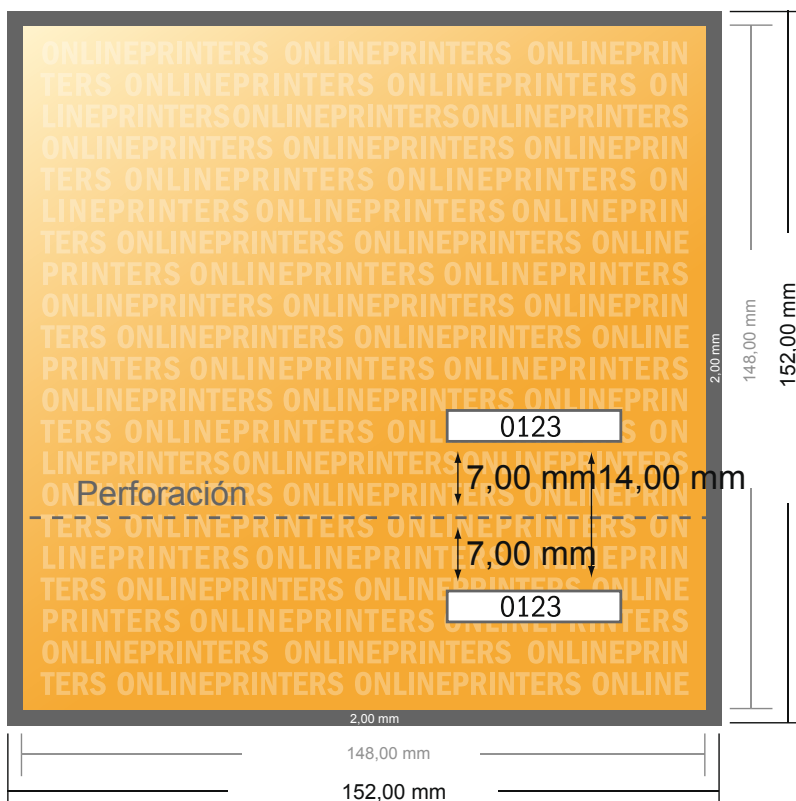

Entradas

A5-cuadrado

- Formato de datos (incl. 2,00 mm sangrado): 15,20 x 15,20 cm
- Formato final: 14,80 x 14,80 cm
- **Distancia de seguridad**
4 mm: distancia de los textos/información hasta el borde del formato final. Esto evita el corte indeseado.

Por favor, ten en cuenta que:

- Has de aplicar el margen suplementario y la distancia de seguridad según lo indicado.
- Los colores del fondo, las imágenes o las gráficas se han de aplicar hasta el borde del formato de datos.
- Durante la producción se pueden producir tolerancias por el corte, el troquelado y el plegado.
- Este boceto no es a escala.
- Encontrarás las indicaciones sobre los datos de impresión en la pestaña "Datos de impresión" en www.onlineprinters.es