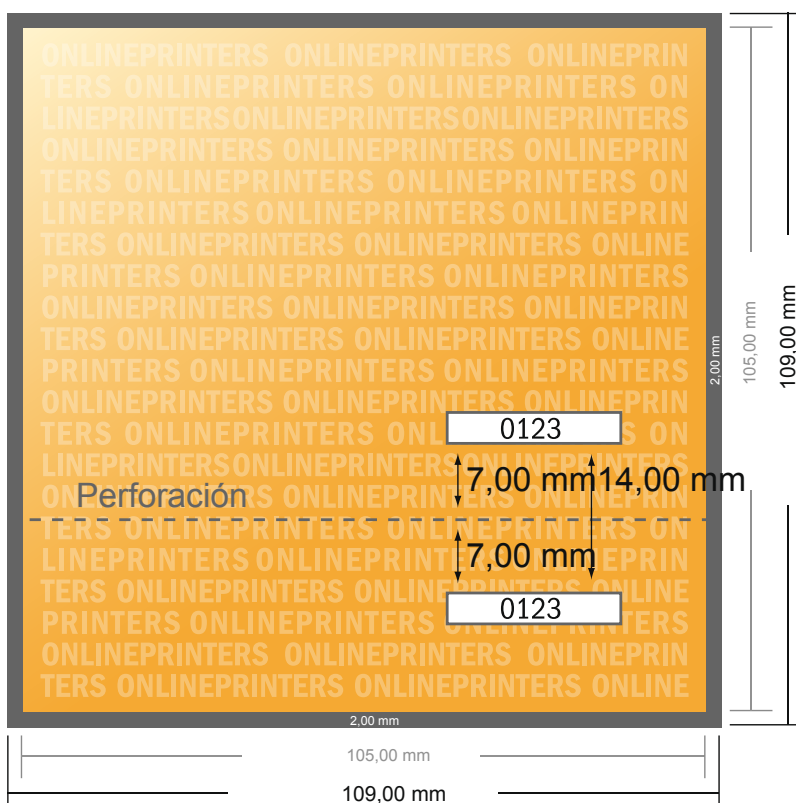

# Entradas

## A6-cuadrado

- Formato de datos (incl. 2,00 mm sangrado): 10,90 x 10,90 cm
- Formato final: 10,50 x 10,50 cm
- **Distancia de seguridad**  
4 mm: distancia de los textos/ información hasta el borde del formato final. Esto evita el corte indeseado.

### Por favor, ten en cuenta que:

- Has de aplicar el margen suplementario y la distancia de seguridad según lo indicado.
- Los colores del fondo, las imágenes o las gráficas se han de aplicar hasta el borde del formato de datos.
- Durante la producción se pueden producir tolerancias por el corte, el troquelado y el plegado.
- Este boceto no es a escala.
- Encontrarás las indicaciones sobre los datos de impresión en la pestaña "Datos de impresión" en [www.onlineprinters.es](http://www.onlineprinters.es)