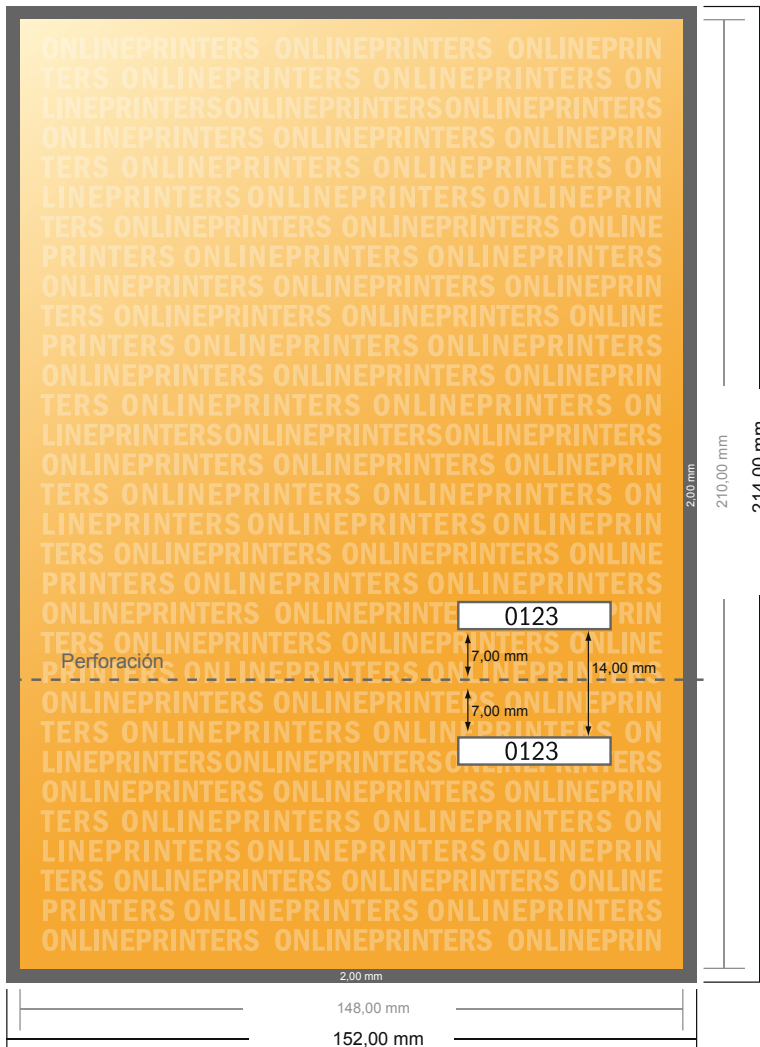

# Entradas

A5

- Formato de datos (incl. 2,00 mm sangrado): 15,20 x 21,40 cm
- Formato final: 14,80 x 21,00 cm
- **Distancia de seguridad**  
4 mm: distancia de los textos/ información hasta el borde del formato final. Esto evita el corte indeseado.

## Por favor, ten en cuenta que:

- Has de aplicar el margen suplementario y la distancia de seguridad según lo indicado.
- Los colores del fondo, las imágenes o las gráficas se han de aplicar hasta el borde del formato de datos.
- Durante la producción se pueden producir tolerancias por el corte, el troquelado y el plegado.
- Este boceto no es a escala.
- Encontrarás las indicaciones sobre los datos de impresión en la pestaña "Datos de impresión" en [www.onlineprinters.es](http://www.onlineprinters.es)