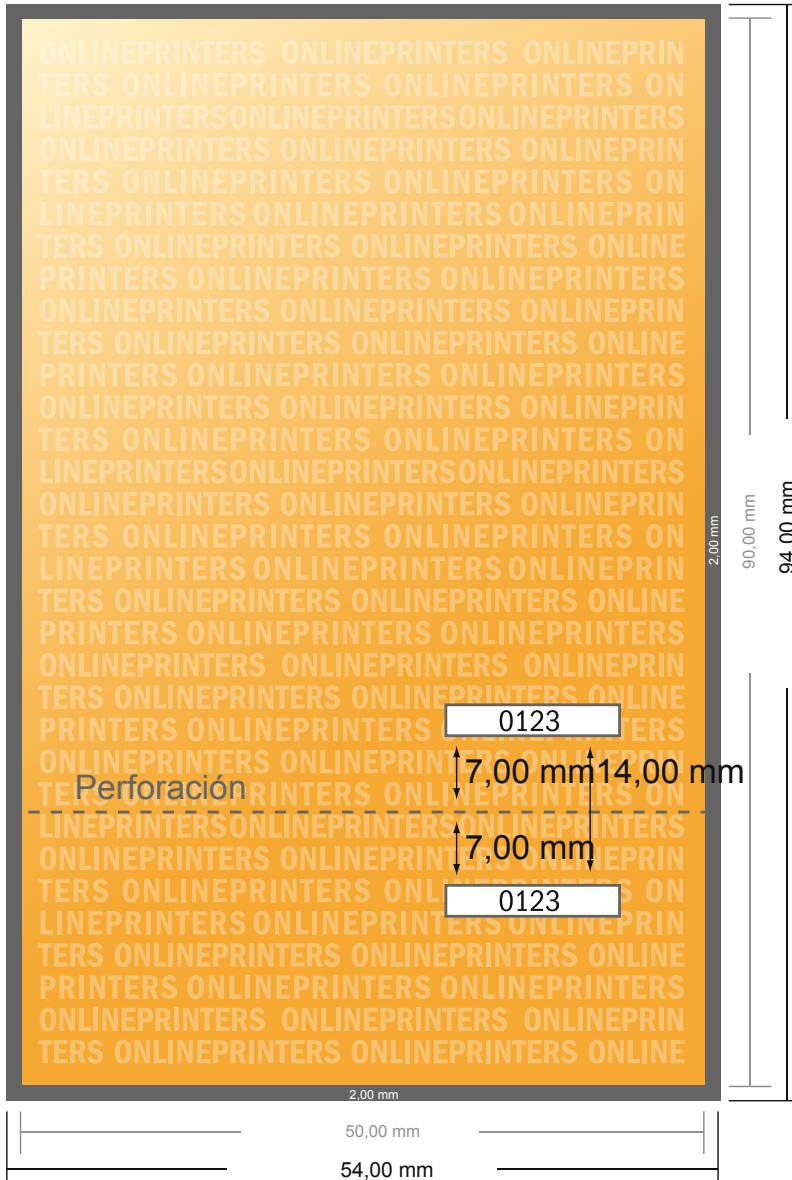

Entradas

9,0 x 5,0 cm

- Formato de datos (incl. 2,00 mm sangrado): 5,40 x 9,40 cm
- Formato final: 5,00 x 9,00 cm
- Distancia de seguridad**
4 mm: distancia de los textos/ información hasta el borde del formato final. Esto evita el corte indeseado.

Por favor, ten en cuenta que:

- Has de aplicar el margen suplementario y la distancia de seguridad según lo indicado.
- Los colores del fondo, las imágenes o las gráficas se han de aplicar hasta el borde del formato de datos.
- Durante la producción se pueden producir tolerancias por el corte, el troquelado y el plegado.
- Este boceto no es a escala.
- Encontrarás las indicaciones sobre los datos de impresión en la pestaña "Datos de impresión" en www.onlineprinters.es